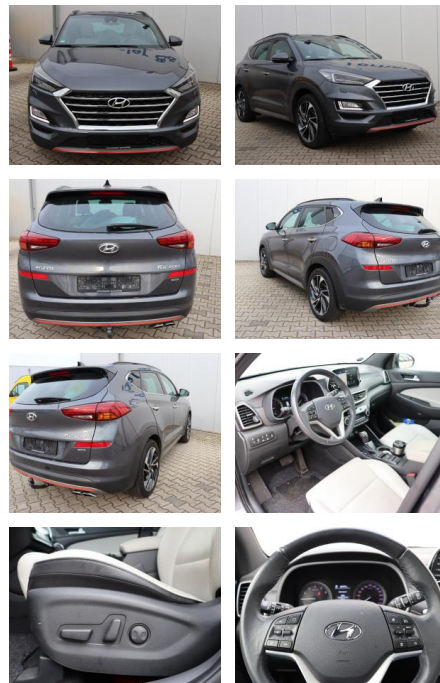

Ihr Ansprechpartner

Herr Taylan Erdemir
E-Mail: sales@langerfelder-automarkt.de
Telefon: 0202 6090942

Langerfelder Automarkt GmbH
Schwelmer Str. 149-153 - 42389 Wuppertal - Tel.: 0202 / 609090

Hyundai Tucson 1.6 Premium 4WD*AHK*LEDER*

AB08-76865 **Angebotsnr.:**

Erstzulassung:	Kilometer:	Farbe:	Leistung:	Kraftstoffart:
20.12.2018	47.000	Grau	130 kW / 177 PS	Benzin

PREIS
25.410 €

FINANZIERUNGSBEISPIEL
Laufzeit: 72 Monate Anzahlung: 25 %
Basis-Finanzierung:* Mtl. Rate:
Zielraten-Finanzierung:** **202 €**

Ausstattung

Besonderheiten

- Klimaautomatik 2-Zonen
- Sitzheizung vorn
- Panorama-Schiebedach
- Radioempfang digital (DAB+)
- Sitzheizung hinten
- Heckklappe/-Deckel elektr. betätigt (Öffnung, sensorgesteuert)
- Rückfahrkamera
- Fahrassistenten-System: aktiver Spurhalteassistent (LKAS, Lane Keep Assist System)
- Lenkrad heizbar