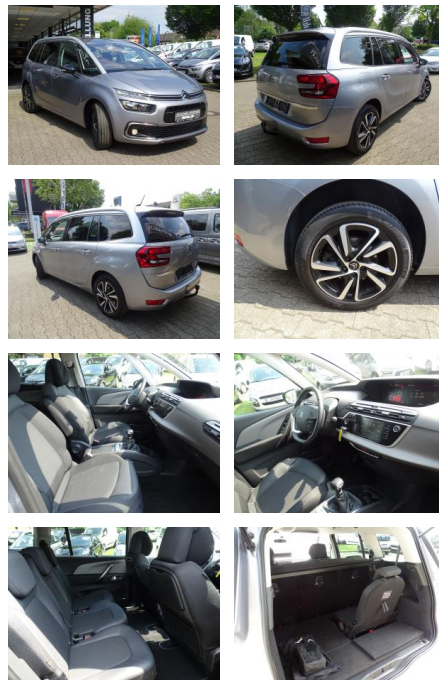

## Citroën Grand C4 SpaceTourer 1.5 BlueHDi 130 S...

JK02-695659-244gebotsnr.:

Erstzulassung:	Kilometer:	Farbe:	Leistung:	Kraftstoffart:
11.06.2021	117.290	Grau	96 kW / 131 PS	Diesel

**PREIS**  
**19.730 €**