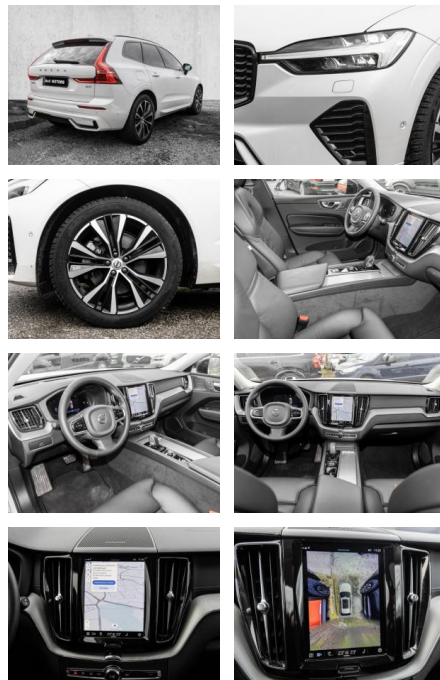

Ihr Ansprechpartner

Herr Ayman Al Atrache
E-Mail: sales@langerfelder-automarkt.de
Telefon: 0202 6090944

Langerfelder Automarkt GmbH
Schwelmer Str. 149-153 - 42389 Wuppertal - Tel.: 0202 / 609090

Volvo XC60 Ultimate Dark 2WD B4 Diesel EU6d

MA05-2033-24 Angebotsnr.:

Erstzulassung:	Kilometer:	Farbe:	Leistung:	Kraftstoffart:
01.08.2023	16.263	Weiß	145 kW / 197 PS	Diesel

PREIS
50.940 €

FINANZIERUNGSBEISPIEL

Laufzeit: 72 Monate   Anzahlung: 25 %
Basis-Finanzierung:*   Mtl. Rate:
Zielraten-Finanzierung:**   **404 €**

* Basisfinanzierung: Anzahlung: 12.735 Euro, Laufzeit: 72 Monate, Nettodarlehen: 38.205 Euro, Gesamtbetrag: 58.952 Euro, Zinssätze: 6.78% Sollz. (gebunden), 6.99% eff.
** Zielratenfinanzierung: Anzahlung: 12.735 Euro, Laufzeit: 72 Monate, Nettodarlehen: 38.205 Euro, Zielrate: 25.470 Euro, Gesamtbetrag: 62.067 Euro, Zinssätze: 6.78% Sollz. (gebunden), 6.99% eff.,

Vermittlung für: BANK11
Repräsentatives Beispiel gem. § 17 Abs. 4 PAngV. Diese Finanzierungsangebote sind Beispiele. Gerne ermitteln wir für Sie Ihr individuelles Angebot.

Ausstattung

Sicherheit

- PDC Park Distance Control hinten
- Anti-Blockiersystem ABS
- Antischlupfregelung ASC+T
- elektronische Stabilitätskontrolle (ESP / DSP)
- Servolenkung
- Regensensor
- Wegfahrsperrung
- Kindersitzbefestigung
- PDC Park Distance Control vorne
- **ABS**
- Airbag
- Beifahrer-Airbag
- Wegfahrsperrung
- Seitenairbags
- ESP
- Reifendruckkontrolle
- Traktionskontrolle
- Kopfairbag
- Knieairbag

- Kindersitzbefestigung
- Anhängerstabilisierung
- Pannenset
- **Entertainment: Soundsystem**
- Radio
- USB-Anschluss
- Harman-Kardon
- Apple CarPlay
- Android Auto
- DAB
- Induktionsladen für Smartphones

Multimedia

- Radio
- el. Sitzverstellung
- Head UP Display

Komfort

- Zentralverriegelung
- Bordcomputer

Servolenkung

- Zentralverriegelung
- Elektrischer Fensterheber
- Lederausstattung
- Sitzheizung
- Elektrische Aussenspiegel
- Teilbare Ruedersitzlehne
- Tempomat
- Multifunktionslenkrad
- Keyless Go Startfunktion
- Elektrische Sitze
- Innenspiegel autom. abblendbar
- Mittelarmlehne
- Innenraumfilter
- Lenksaeule einstellbar
- ParkDistanceControl vorne und hinten
- Elektrische Heckklappe
- Memory Sitze
- Ambientebeleuchtung
- Lordosenstütze
- Sitzheizung hinten

STÄNDIG ÜBER 15.000 FAHRZEUGE IM BESTAND!