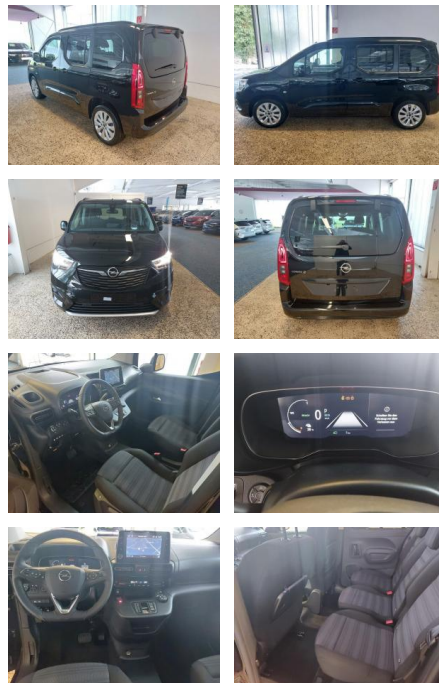

AH32-PJ83373 **Angebotsnr.:**

Erstzulassung:	Kilometer:	Farbe:	Leistung:	Kraftstoffart:
01.12.2023	2.900	Grau	100 kW / 136 PS	Elektro

PREIS
30.350 €

FINANZIERUNGSBEISPIEL

Laufzeit: 72 Monate Anzahlung: 25 %
Basis-Finanzierung:* Mtl. Rate:
Zielraten-Finanzierung:** **241 €**