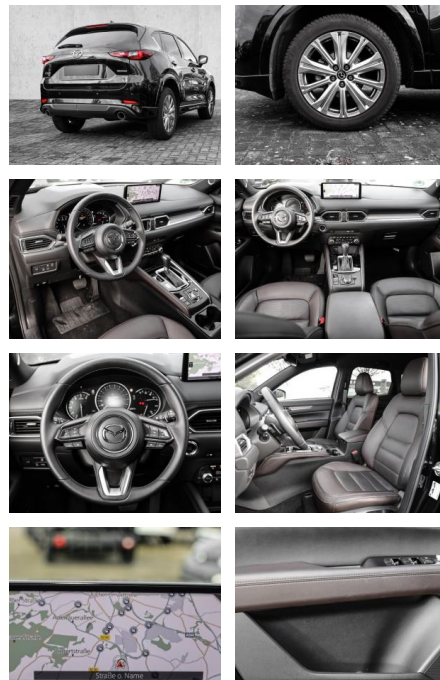

Ihr Ansprechpartner

Herr Taylan Erdemir
E-Mail: sales@langerfelder-automarkt.de
Telefon: 0202 6090942

Langerfelder Automarkt GmbH
Schwelmer Str. 149-153 - 42389 Wuppertal - Tel.: 0202 / 609090

Mazda CX-5 e-SKYACTIV-G 2.5L 194PS AWD 6AG

MA05-6000-23 Angebotsnr.:

Erstzulassung:	Kilometer:	Farbe:	Leistung:	Kraftstoffart:
01.06.2023	20.557	Schwarz	143 kW / 194 PS	Benzin

PREIS
35.590 €

FINANZIERUNGSBEISPIEL

Laufzeit: 72 Monate   Anzahlung: 25 %
Basis-Finanzierung:*   Mtl. Rate:
Zielraten-Finanzierung:** **283 €**

* Basisfinanzierung: Anzahlung: 8.898 Euro, Laufzeit: 72 Monate, Nettodarlehen: 26.693 Euro, Gesamtbetrag: 41.188 Euro, Zinssätze: 6,78% Sollz. (gebunden), 6,99% eff.
** Zielratenfinanzierung: Anzahlung: 8.898 Euro, Laufzeit: 72 Monate, Nettodarlehen: 26.693 Euro, Zielrate: 17.795 Euro, Gesamtbetrag: 43.365 Euro, Zinssätze: 6,78% Sollz. (gebunden), 6,99% eff.,

Vermittlung für: BANK11
Repräsentatives Beispiel gem. § 17 Abs. 4 PAngV. Diese Finanzierungsangebote sind Beispiele. Gerne ermitteln wir für Sie Ihr individuelles Angebot.

Ausstattung

Sicherheit

- PDC Park Distance Control hinten
- Anti-Blockiersystem ABS
- Antischlupfregelung ASC+T
- elektronische Stabilitätskontrolle (ESP / DSP)
- Wegfahrsperre
- Kindersitzbefestigung
- Allrad
- PDC Park Distance Control vorne
- **ABS**
- Airbag
- Beifahrer-Airbag
- Wegfahrsperre
- Seitenairbags
- Alarmanlage
- ESP
- Reifendruckkontrolle
- Traktionskontrolle
- Kopfairbag
- Kindersitzbefestigung

- Pannenkitt
- AirbagHinten
- **Entertainment: Navigationssystem**
- Soundsystem
- Radio
- USB-Anschluss
- MP3
- Bose
- Bluetooth
- Freisprecheinrichtung
- Apple CarPlay
- Android Auto
- Sprachsteuerung
- DAB
- Induktionsladen für Smartphones
- Musikstreaming
- •

Multimedia

- Radio
- el. Sitzverstellung

- Navigation mit Bildschirm
- MP3 Anschluss
- Head UP Display
- Bluetooth

Komfort

- Zentralverriegelung
- Bordcomputer
- **Zentralverriegelung**
- Elektrischer Fensterheber
- Lederausstattung
- Sitzheizung
- Elektrische Aussenspiegel
- Teilbare Ruecksitzlehne
- Tempomat
- Multifunktionslenkrad
- Keyless Go Startfunktion
- Elektrische Sitze
- Innenspiegel autom. abblendbar
- Mittelarmlehne
- Innenraumfilter

STÄNDIG ÜBER 15.000 FAHRZEUGE IM BESTAND!