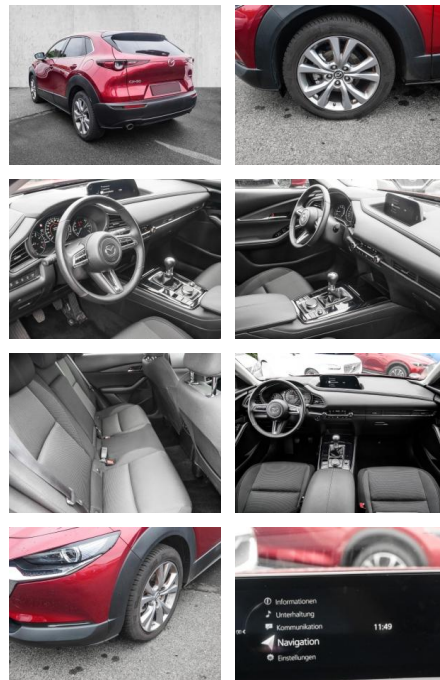

Ihr Ansprechpartner

Herr Ayman Al Atrache

E-Mail: sales@langerfelder-automarkt.de
Telefon: 0202 6090944

Langerfelder Automarkt GmbH
Schwelmer Str. 149-153 - 42389 Wuppertal - Tel.: 0202 / 609090

Mazda CX-30 SKYACTIV-G 150PS M-Hybrid 6GS

MA05-6094-23 Angebotsnr.:

Erstzulassung:	Kilometer:	Farbe:	Leistung:	Kraftstoffart:
01.06.2023	24.488	Rot	110 kW / 150 PS	Benzin

PREIS
26.320 €

FINANZIERUNGSBEISPIEL

Laufzeit: 72 Monate   Anzahlung: 25 %
Basis-Finanzierung:*   Mtl. Rate:
Zielraten-Finanzierung:** **209 €**

* Basisfinanzierung: Anzahlung: 6.580 Euro, Laufzeit: 72 Monate, Nettodarlehen: 19.740 Euro, Gesamtbetrag: 30.459 Euro, Zinssätze: 6,78% Sollz. (gebunden), 6,99% eff.
** Zielratenfinanzierung: Anzahlung: 6.580 Euro, Laufzeit: 72 Monate, Nettodarlehen: 19.740 Euro, Zielrate: 13.160 Euro, Gesamtbetrag: 32.069 Euro, Zinssätze: 6,78% Sollz. (gebunden), 6,99% eff.,

Vermittlung für: BANK11
Repräsentatives Beispiel gem. § 17 Abs. 4 PAngV. Diese Finanzierungsangebote sind Beispiele. Gerne ermitteln wir für Sie Ihr individuelles Angebot.

Ausstattung

Sicherheit

- PDC Park Distance Control hinten
- Anti-Blockiersystem ABS
- Antischlupfregelung ASC+T
- elektronische Stabilitätskontrolle (ESP / DSP)
- Servolenkung
- Regensensor
- Wegfahrsperre
- Kindersitzbefestigung
- PDC Park Distance Control vorne
- **ABS**
- Airbag
- Beifahrer-Airbag
- Wegfahrsperre
- Seitenairbags
- Alarmanlage
- ESP
- Antriebsschlupfregelung
- Reifendruckkontrolle
- Traktionskontrolle

- Kopfairbag
- Knieairbag
- Kindersitzbefestigung
- Notrufsystem
- Pannenkitt
- **Entertainment: Navigationssystem**
- Soundsystem
- Radio
- Telefonvorbereitung
- USB-Anschluss
- MP3
- Bose
- Bluetooth
- Freisprecheinrichtung
- Apple CarPlay
- Android Auto
- Sprachsteuerung
- DAB
- Musikstreaming
- •

Multimedia

- Radio
- Navigation mit Bildschirm
- MP3 Anschluss
- Head UP Display
- Bluetooth

Komfort

- Zentralverriegelung
- Bordcomputer
- **Servolenkung**
- Zentralverriegelung
- Elektrischer Fensterheber
- Sitzheizung
- Elektrische Aussenspiegel
- Teilbare Rucksitzlehne
- Tempomat
- Multifunktionslenkrad
- Keyless Go Startfunktion
- Innenspiegel autom. abblendbar
- Mittelarmlehne

STÄNDIG ÜBER 15.000 FAHRZEUGE IM BESTAND!