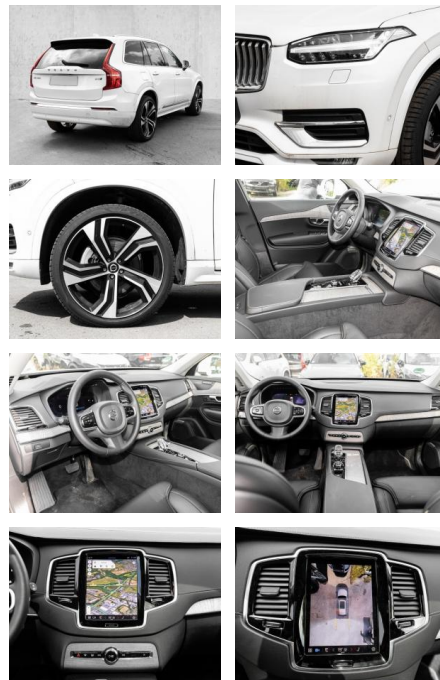

Ihr Ansprechpartner

Herr Taylan Erdemir
E-Mail: sales@langerfelder-automarkt.de
Telefon: 0202 6090942

Langerfelder Automarkt GmbH
Schwelmer Str. 149-153 - 42389 Wuppertal - Tel.: 0202 / 609090

Volvo XC90 Plus Bright AWD B5 Diesel EU6d

MA05-6201-23 Angebotsnr.:

Erstzulassung:	Kilometer:	Farbe:	Leistung:	Kraftstoffart:
01.03.2023	18.210	Weiß	173 kW / 235 PS	Diesel

PREIS
59.190 €

FINANZIERUNGSBEISPIEL

Laufzeit: 72 Monate   Anzahlung: 25 %
Basis-Finanzierung:*   Mtl. Rate:
Zielraten-Finanzierung:** **470 €**

* Basisfinanzierung: Anzahlung: 14.798 Euro, Laufzeit: 72 Monate, Nettodarlehen: 44.393 Euro, Gesamtbetrag: 68.500 Euro, Zinssätze: 6,78% Sollz. (gebunden), 6,99% eff.
** Zielratenfinanzierung: Anzahlung: 14.798 Euro, Laufzeit: 72 Monate, Nettodarlehen: 44.393 Euro, Zielrate: 29.595 Euro, Gesamtbetrag: 72.120 Euro, Zinssätze: 6,78% Sollz. (gebunden), 6,99% eff.,

Vermittlung für: BANK11
Repräsentatives Beispiel gem. § 17 Abs. 4 PAngV. Diese Finanzierungsangebote sind Beispiele. Gerne ermitteln wir für Sie Ihr individuelles Angebot.

Ausstattung

Sicherheit

- PDC Park Distance Control hinten
- Anti-Blockiersystem ABS
- Antischlupfregelung ASC+T
- elektronische Stabilitätskontrolle (ESP / DSP)
- Servolenkung
- Regensensor
- Wegfahrsperr
- Kindersitzbefestigung
- Allrad
- PDC Park Distance Control vorne
- **ABS**
- Airbag
- Beifahrer-Airbag
- Wegfahrsperr
- Seitenairbags
- ESP
- Reifendruckkontrolle
- Traktionskontrolle
- Kindersitze integriert

- Kopfairbag
- Knieairbag
- Kindersitzbefestigung
- Anhängerstabilisierung
- Pannenset
- Notrad
- **Entertainment: Navigationssystem**
- Soundsystem
- Radio
- USB-Anschluss
- Harman-Kardon
- Android Auto
- DAB
- Induktionsladen für Smartphones

Multimedia

- Radio
- el. Sitzverstellung
- Navigation mit Bildschirm

Komfort

- Zentralverriegelung
- Bordcomputer
- **Klimaautomatik**
- Servolenkung
- Zentralverriegelung
- Elektrischer Fensterheber
- Lederausstattung
- Sitzheizung
- Elektrische Aussenspiegel
- Teilbare Rücksitzlehne
- Tempomat
- Standheizung
- Multifunktionslenkrad
- Keyless Go Startfunktion
- Elektrische Sitze
- Innenspiegel autom. abblendbar
- Mittelarmlehne
- Innenraumfilter
- Lenksäule einstellbar
- Heckrolle

STÄNDIG ÜBER 15.000 FAHRZEUGE IM BESTAND!