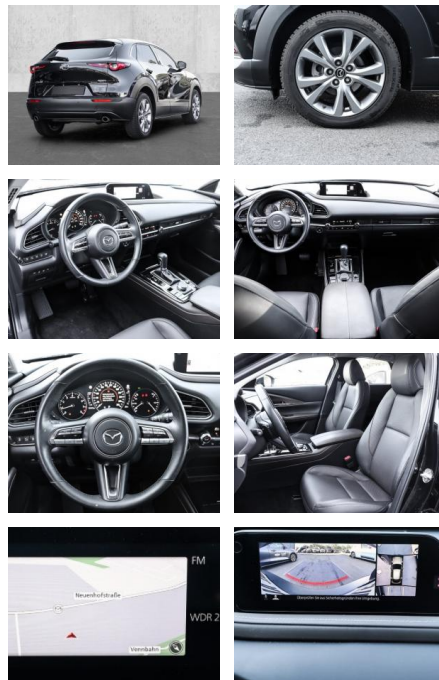

Ihr Ansprechpartner

Herr Ayman Al Atrache
E-Mail: sales@langerfelder-automarkt.de
Telefon: 0202 6090944

Langerfelder Automarkt GmbH
Schwelmer Str. 149-153 - 42389 Wuppertal - Tel.: 0202 / 609090

Mazda CX-30 Selection 2WD 2.0 SKYACTIV-G M

MA05-6121-23 Angebotsnr.:

Erstzulassung:	Kilometer:	Farbe:	Leistung:	Kraftstoffart:
01.06.2023	17.206	Schwarz	90 kW / 122 PS	Benzin

PREIS
28.890 €

FINANZIERUNGSBEISPIEL
Laufzeit: 72 Monate   Anzahlung: 25 %
Basis-Finanzierung:*   Mtl. Rate:
Zielraten-Finanzierung:** **229 €**

* Basisfinanzierung: Anzahlung: 7.223 Euro, Laufzeit: 72 Monate, Nettodarlehen: 21.668 Euro, Gesamtbetrag: 33.434 Euro, Zinssätze: 6.78% Sollz. (gebunden), 6.99% eff.
** Zielratenfinanzierung: Anzahlung: 7.223 Euro, Laufzeit: 72 Monate, Nettodarlehen: 21.668 Euro, Zielrate: 14.445 Euro, Gesamtbetrag: 35.201 Euro, Zinssätze: 6.78% Sollz. (gebunden), 6.99% eff.,

Vermittlung für: BANK11
Repräsentatives Beispiel gem. § 17 Abs. 4 PAngV. Diese Finanzierungsangebote sind Beispiele. Gerne ermitteln wir für Sie Ihr individuelles Angebot.

Ausstattung

Sicherheit

- PDC Park Distance Control hinten
- Anti-Blockiersystem ABS
- Antischlupfregelung ASC+T
- elektronische Stabilitätskontrolle (ESP / DSP)
- Servolenkung
- Regensensor
- Wegfahrsperre
- Kindersitzbefestigung
- PDC Park Distance Control vorne
- **ABS**
- Airbag
- Beifahrer-Airbag
- Wegfahrsperre
- Seitenairbags
- Alarmanlage
- ESP
- Antriebsschlupfregelung
- Reifendruckkontrolle
- Traktionskontrolle

- Kopfairbag
- Knieairbag
- Kindersitzbefestigung
- Notrufsystem
- Pannenkitt
- **Entertainment: Navigationssystem**
- Radio
- Telefonvorbereitung
- USB-Anschluss
- MP3
- Bose
- Bluetooth
- Freisprecheinrichtung
- Apple CarPlay
- Android Auto
- Sprachsteuerung
- DAB
- Musikstreaming

Multimedia

- Radio
- el. Sitzverstellung
- Navigation mit Bildschirm
- MP3 Anschluss
- Bluetooth

Komfort

- Zentralverriegelung
- Bordcomputer
- **Klimaautomatik**
- Servolenkung
- Zentralverriegelung
- Elektrischer Fensterheber
- Lederausstattung
- Sitzheizung
- Elektrische Aussenspiegel
- Teilbare Rucksitzlehne
- Tempomat
- Multifunktionslenkrad
- Keyless Go Startfunktion

STÄNDIG ÜBER 15.000 FAHRZEUGE IM BESTAND!