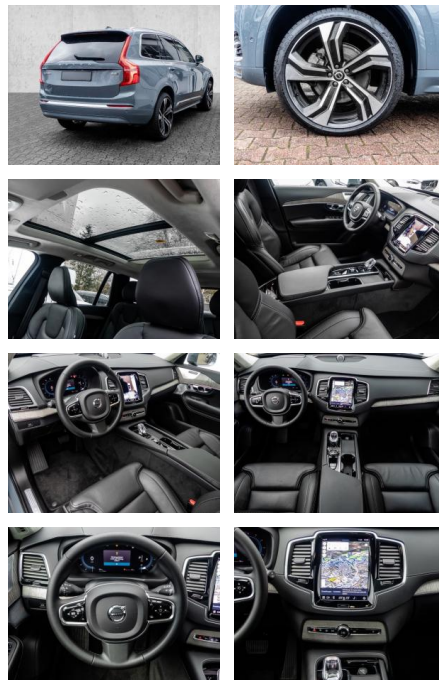

Ihr Ansprechpartner

Frau Isabella Lada
E-Mail: sales@langerfelder-automarkt.de
Telefon: 0202 6090943

Langerfelder Automarkt GmbH
Schwelmer Str. 149-153 - 42389 Wuppertal - Tel.: 0202 / 609090

Volvo XC90 Ultimate Bright AWD B5 Diesel EU6d

MA05-4773-23 Angebotsnr.:

Erstzulassung:	Kilometer:	Farbe:	Leistung:	Kraftstoffart:
01.03.2023	9.422	Grau	173 kW / 235 PS	Diesel

PREIS
67.430 €

FINANZIERUNGSBEISPIEL

Laufzeit: 72 Monate   Anzahlung: 25 %
Basis-Finanzierung:*   Mtl. Rate:
Zielraten-Finanzierung:**   **535 €**

* Basisfinanzierung: Anzahlung: 16.858 Euro, Laufzeit: 72 Monate, Nettodarlehen: 50.573 Euro, Gesamtbetrag: 78.036 Euro, Zinssätze: 6.78% Sollz. (gebunden), 6.99% eff.
** Zielratenfinanzierung: Anzahlung: 16.858 Euro, Laufzeit: 72 Monate, Nettodarlehen: 50.573 Euro, Zielrate: 33.715 Euro, Gesamtbetrag: 82.160 Euro, Zinssätze: 6.78% Sollz. (gebunden), 6.99% eff.,

Vermittlung für: BANK11
Repräsentatives Beispiel gem. § 17 Abs. 4 PAngV. Diese Finanzierungsangebote sind Beispiele. Gerne ermitteln wir für Sie Ihr individuelles Angebot.

Ausstattung

Sicherheit

- PDC Park Distance Control hinten
- Anti-Blockiersystem ABS
- Antischlupfregelung ASC+T
- elektronische Stabilitätskontrolle (ESP / DSP)
- Servolenkung
- Regensensor
- Wegfahrsperr
- Kindersitzbefestigung
- Allrad
- PDC Park Distance Control vorne
- **ABS**
- Airbag
- Beifahrer-Airbag
- Wegfahrsperr
- Seitenairbags
- ESP
- Reifendruckkontrolle
- Traktionskontrolle
- Kindersitze integriert

- Kopfairbag
- Knieairbag
- Kindersitzbefestigung
- Anhängerstabilisierung
- Pannenkitt
- Notrad
- **Entertainment: Navigationssystem**
- Soundsystem
- Radio
- USB-Anschluss
- Android Auto
- DAB
- Bowers & Wilkins
- Induktionsladen für Smartphones
- •

Multimedia

- Radio
- el. Sitzverstellung
- Navigation mit Bildschirm
- Head UP Display

Komfort

- Zentralverriegelung
- Bordcomputer
- **Klimaautomatik**
- Servolenkung
- Zentralverriegelung
- Elektrischer Fensterheber
- Lederausstattung
- Sitzheizung
- Elektrische Aussenspiegel
- Teilbare Rucksitzlehne
- Tempomat
- Standheizung
- Multifunktionslenkrad
- Keyless Go Startfunktion
- Elektrische Sitze
- Innenspiegel autom. abblendbar
- Mittelarmlehne
- Innenraumfilter
- Lenksaeule einstellbar
- Heckrollo

STÄNDIG ÜBER 15.000 FAHRZEUGE IM BESTAND!