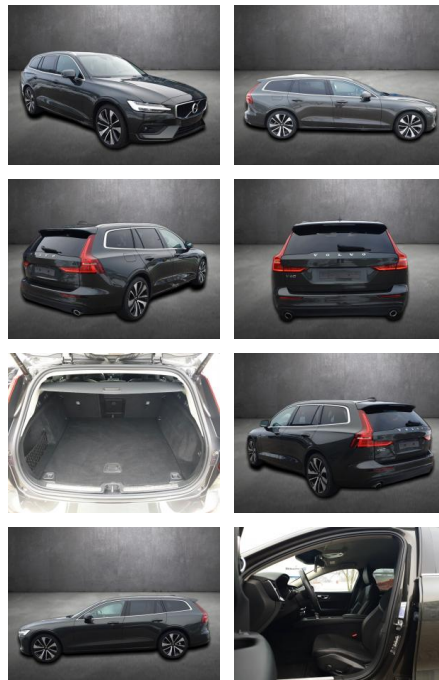

AK80-17-125 **Angebotsnr.:**

Erstzulassung:	Kilometer:	Farbe:	Leistung:	Kraftstoffart:
16.10.2020	41.990	Grau	145 kW / 197 PS	Benzin

PREIS
32.090 €

FINANZIERUNGSBEISPIEL
Laufzeit: 72 Monate Anzahlung: 25 %
Basis-Finanzierung:* Mtl. Rate:
Zielraten-Finanzierung:** **255 €**