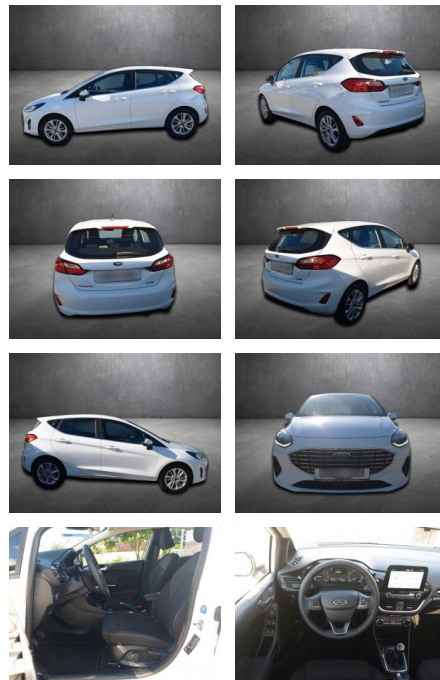

AK80-17-145 **Angebotsnr.:**

Erstzulassung:	Kilometer:	Farbe:	Leistung:	Kraftstoffart:
05.12.2022	2.990	Weiß	92 kW / 125 PS	Benzin

PREIS
21.790 €

FINANZIERUNGSBEISPIEL

Laufzeit: 72 Monate Anzahlung: 25 %
Basis-Finanzierung:* Mtl. Rate:
Zielraten-Finanzierung:** **173 €**