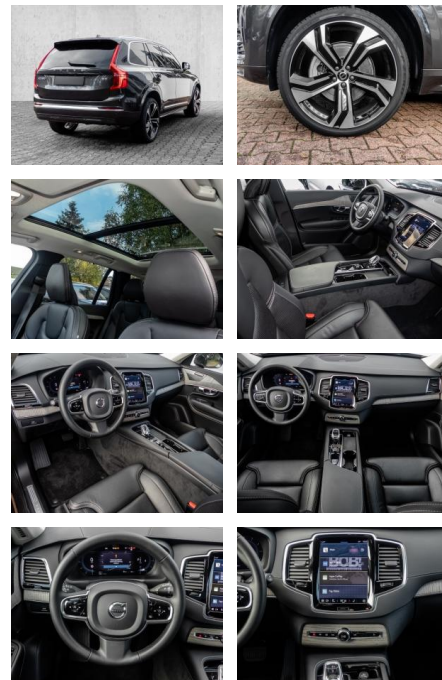

Ihr Ansprechpartner

Frau Isabella Lada

E-Mail: sales@langerfelder-automarkt.de
Telefon: 0202 6090943

Langerfelder Automarkt GmbH
Schwelmer Str. 149-153 - 42389 Wuppertal - Tel.: 0202 / 609090

Volvo XC90 Plus Bright AWD B5 Diesel EU6d

MA05-4949-23 Angebotsnr.:

Erstzulassung:	Kilometer:	Farbe:	Leistung:	Kraftstoffart:
01.03.2023	12.224	Grau	173 kW / 235 PS	Diesel

PREIS
59.190 €

FINANZIERUNGSBEISPIEL

Laufzeit: 72 Monate   Anzahlung: 25 %
Basis-Finanzierung:*   Mtl. Rate:
Zielraten-Finanzierung:**   **470 €**

* Basisfinanzierung: Anzahlung: 14.798 Euro, Laufzeit: 72 Monate, Nettodarlehen: 44.393 Euro, Gesamtbetrag: 68.500 Euro, Zinssätze: 6,78% Sollz. (gebunden), 6,99% eff.
** Zielratenfinanzierung: Anzahlung: 14.798 Euro, Laufzeit: 72 Monate, Nettodarlehen: 44.393 Euro, Zielrate: 29.595 Euro, Gesamtbetrag: 72.120 Euro, Zinssätze: 6,78% Sollz. (gebunden), 6,99% eff.,

Vermittlung für: BANK11
Repräsentatives Beispiel gem. § 17 Abs. 4 PAngV. Diese Finanzierungsangebote sind Beispiele. Gerne ermitteln wir für Sie Ihr individuelles Angebot.

Ausstattung

Sicherheit

- PDC Park Distance Control hinten
- Anti-Blockiersystem ABS
- Antischlupfregelung ASC+T
- elektronische Stabilitätskontrolle (ESP / DSP)
- Servolenkung
- Regensensor
- Wegfahrsperr
- Kindersitzbefestigung
- Allrad
- PDC Park Distance Control vorne
- **ABS**
- Airbag
- Beifahrer-Airbag
- Wegfahrsperr
- Seitenairbags
- ESP
- Reifendruckkontrolle
- Traktionskontrolle
- Kindersitze integriert

- Kopfairbag
- Knieairbag
- Kindersitzbefestigung
- Anhängerstabilisierung
- Pannenset
- Notrad
- **Entertainment: Navigationssystem**
- Soundsystem
- Radio
- USB-Anschluss
- Harman-Kardon
- Android Auto
- DAB
- Induktionsladen für Smartphones
- •

Multimedia

- Radio
- el. Sitzverstellung
- Navigation mit Bildschirm

Komfort

- Zentralverriegelung
- Bordcomputer
- **Klimaautomatik**
- Servolenkung
- Zentralverriegelung
- Elektrischer Fensterheber
- Lederausstattung
- Sitzheizung
- Elektrische Aussenspiegel
- Teilbare Rucksitzlehne
- Tempomat
- Standheizung
- Multifunktionslenkrad
- Keyless Go Startfunktion
- Elektrische Sitze
- Innenspiegel autom. abblendbar
- Mittelarmlehne
- Innenraumfilter
- Lenksäule einstellbar
- Heckrolle

STÄNDIG ÜBER 15.000 FAHRZEUGE IM BESTAND!