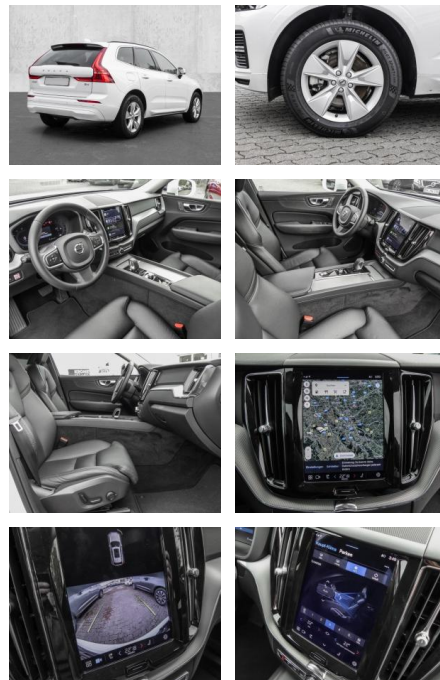

Ihr Ansprechpartner

Herr Taylan Erdemir
E-Mail: sales@langerfelder-automarkt.de
Telefon: 0202 6090942

Langerfelder Automarkt GmbH
Schwelmer Str. 149-153 - 42389 Wuppertal - Tel.: 0202 / 609090

Volvo XC60 Core 2WD B4 Benzin EU6d digitales

MA05-6024-23 Angebotsnr.:

Erstzulassung:	Kilometer:	Farbe:	Leistung:	Kraftstoffart:
01.05.2023	22.536	Weiß	145 kW / 197 PS	Benzin

PREIS
40.220 €

FINANZIERUNGSBEISPIEL

Laufzeit: 72 Monate   Anzahlung: 25 %
Basis-Finanzierung:*   Mtl. Rate:
Zielraten-Finanzierung:** **319 €**

* Basisfinanzierung: Anzahlung: 10.055 Euro, Laufzeit: 72 Monate, Nettodarlehen: 30.165 Euro, Gesamtbetrag: 46.546 Euro, Zinssätze: 6,78% Sollz. (gebunden), 6,99% eff.
** Zielratenfinanzierung: Anzahlung: 10.055 Euro, Laufzeit: 72 Monate, Nettodarlehen: 30.165 Euro, Zielrate: 20.110 Euro, Gesamtbetrag: 49.006 Euro, Zinssätze: 6,78% Sollz. (gebunden), 6,99% eff.,

Vermittlung für: BANK11
Repräsentatives Beispiel gem. § 17 Abs. 4 PAngV. Diese Finanzierungsangebote sind Beispiele. Gerne ermitteln wir für Sie Ihr individuelles Angebot.

Ausstattung

Sicherheit

- PDC Park Distance Control hinten
- Anti-Blockiersystem ABS
- Antischlupfregelung ASC+T
- elektronische Stabilitätskontrolle (ESP / DSP)
- Servolenkung
- Regensensor
- Wegfahrsperrung
- Kindersitzbefestigung
- PDC Park Distance Control vorne
- **ABS**
- Airbag
- Beifahrer-Airbag
- Wegfahrsperrung
- Seitenairbags
- Alarmanlage
- ESP
- Reifendruckkontrolle
- Traktionskontrolle
- Kopfairbag

- Knieairbag
- Kindersitzbefestigung
- Anhängerstabilisierung
- Pannenset
- **Entertainment: Soundsystem**
- Radio
- USB-Anschluss
- MP3
- DAB
- Induktionsladen für Smartphones

Multimedia

- Radio
- el. Sitzverstellung
- MP3 Anschluss

Komfort

- Zentralverriegelung
- Bordcomputer
- **Klimaautomatik**

- Servolenkung
- Zentralverriegelung
- Elektrischer Fensterheber
- Lederausstattung
- Sitzheizung
- Elektrische Aussenspiegel
- Teilbare Ruedersitzlehne
- Tempomat
- Multifunktionslenkrad
- Keyless Go Startfunktion
- Elektrische Sitze
- Innenspiegel autom. abblendbar
- Mittelarmlehne
- Innenraumfilter
- Lenksaeule einstellbar
- ParkDistanceControl vorne und hinten
- Elektrische Heckklappe
- Memory Sitze
- Lordosenstütze
- Sitzheizung hinten
- Geschwindigkeitsbegrenzungsanlage

STÄNDIG ÜBER 15.000 FAHRZEUGE IM BESTAND!