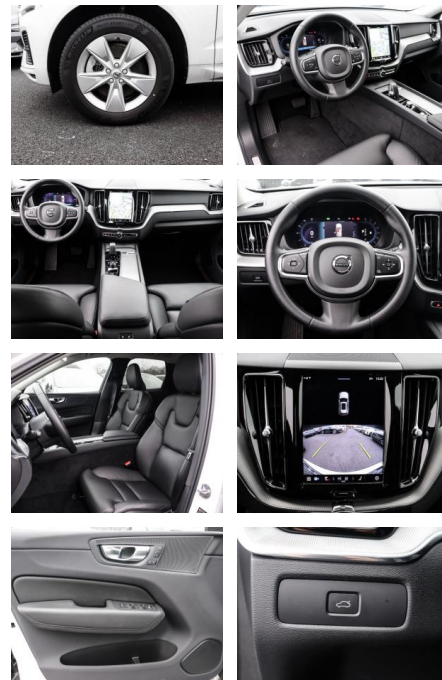

Ihr Ansprechpartner

Herr Ayman Al Atrache

E-Mail: sales@langerfelder-automarkt.de
Telefon: 0202 6090944

Langerfelder Automarkt GmbH
Schwelmer Str. 149-153 - 42389 Wuppertal - Tel.: 0202 / 609090

Volvo XC60 Core 2WD B4 Benzin EU6d digitales

MA05-6017-23 Angebotsnr.:

Erstzulassung:	Kilometer:	Farbe:	Leistung:	Kraftstoffart:
01.05.2023	17.352	Weiß	145 kW / 197 PS	Benzin

PREIS
40.220 €

FINANZIERUNGSBEISPIEL

Laufzeit: 72 Monate   Anzahlung: 25 %
Basis-Finanzierung:*   Mtl. Rate:
Zielraten-Finanzierung:** **319 €**

* Basisfinanzierung: Anzahlung: 10.055 Euro, Laufzeit: 72 Monate, Nettodarlehen: 30.165 Euro, Gesamtbetrag: 46.546 Euro, Zinssätze: 6,78% Sollz. (gebunden), 6,99% eff.
** Zielratenfinanzierung: Anzahlung: 10.055 Euro, Laufzeit: 72 Monate, Nettodarlehen: 30.165 Euro, Zielrate: 20.110 Euro, Gesamtbetrag: 49.006 Euro, Zinssätze: 6,78% Sollz. (gebunden), 6,99% eff.,

Vermittlung für: BANK11
Repräsentatives Beispiel gem. § 17 Abs. 4 PAngV. Diese Finanzierungsangebote sind Beispiele. Gerne ermitteln wir für Sie Ihr individuelles Angebot.

Ausstattung

Sicherheit

- PDC Park Distance Control hinten
- Anti-Blockiersystem ABS
- Antischlupfregelung ASC+T
- elektronische Stabilitätskontrolle (ESP / DSP)
- Servolenkung
- Regensensor
- Wegfahrsperre
- Kindersitzbefestigung
- PDC Park Distance Control vorne
- **ABS**
- Airbag
- Beifahrer-Airbag
- Wegfahrsperre
- Seitenairbags
- Alarmanlage
- ESP
- Reifendruckkontrolle
- Traktionskontrolle
- Kopfairbag

- Knieairbag
- Kindersitzbefestigung
- Anhängerstabilisierung
- Pannenset
- **Entertainment: Soundsystem**
- Radio
- USB-Anschluss
- MP3
- DAB
- Induktionsladen für Smartphones

Multimedia

- Radio
- el. Sitzverstellung
- MP3 Anschluss

Komfort

- Zentralverriegelung
- Bordcomputer
- **Klimaautomatik**

- Servolenkung
- Zentralverriegelung
- Elektrischer Fensterheber
- Lederausstattung
- Sitzheizung
- Elektrische Aussenspiegel
- Teilbare Ruedersitzlehne
- Tempomat
- Multifunktionslenkrad
- Keyless Go Startfunktion
- Elektrische Sitze
- Innenspiegel autom. abblendbar
- Mittelarmlehne
- Innenraumfilter
- Lenksaeule einstellbar
- ParkDistanceControl vorne und hinten
- Elektrische Heckklappe
- Memory Sitze
- Lordosenstütze
- Sitzheizung hinten
- Geschwindigkeitsbegrenzungsanlage

STÄNDIG ÜBER 15.000 FAHRZEUGE IM BESTAND!