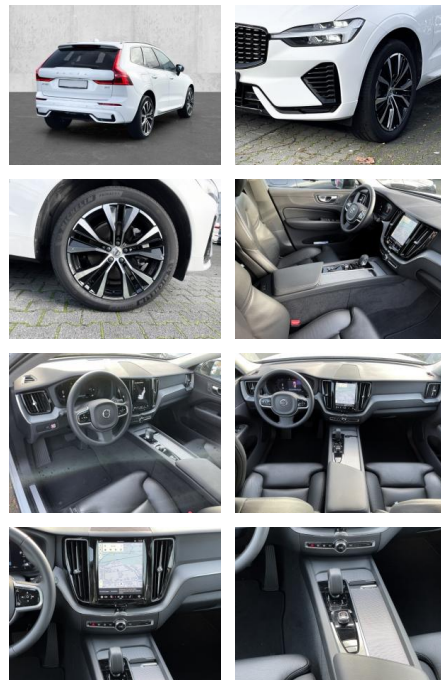

Ihr Ansprechpartner

Herr Taylan Erdemir
E-Mail: sales@langerfelder-automarkt.de
Telefon: 0202 6090942

Langerfelder Automarkt GmbH
Schwelmer Str. 149-153 - 42389 Wuppertal - Tel.: 0202 / 609090

Volvo XC60 Plus Dark 2WD B4 Benzin EU6d

MA05-6016-23 Angebotsnr.:

Erstzulassung:	Kilometer:	Farbe:	Leistung:	Kraftstoffart:
01.05.2023	27.891	Weiß	145 kW / 197 PS	Benzin

PREIS
43.720 €

FINANZIERUNGSBEISPIEL
Laufzeit: 72 Monate   Anzahlung: 25 %
Basis-Finanzierung:*   Mtl. Rate:
Zielraten-Finanzierung:** **347 €**

* Basisfinanzierung: Anzahlung: 10.930 Euro, Laufzeit: 72 Monate, Nettodarlehen: 32.790 Euro, Gesamtbetrag: 50.596 Euro, Zinssätze: 6,78% Sollz. (gebunden), 6,99% eff.
** Zielratenfinanzierung: Anzahlung: 10.930 Euro, Laufzeit: 72 Monate, Nettodarlehen: 32.790 Euro, Zielrate: 21.860 Euro, Gesamtbetrag: 53.270 Euro, Zinssätze: 6,78% Sollz. (gebunden), 6,99% eff.,

Vermittlung für: BANK11
Repräsentatives Beispiel gem. § 17 Abs. 4 PAngV. Diese Finanzierungsangebote sind Beispiele. Gerne ermitteln wir für Sie Ihr individuelles Angebot.

Ausstattung

Sicherheit

- PDC Park Distance Control hinten
- Anti-Blockiersystem ABS
- Antischlupfregelung ASC+T
- elektronische Stabilitätskontrolle (ESP / DSP)
- Servolenkung
- Regensensor
- Wegfahrsperr
- Kindersitzbefestigung
- PDC Park Distance Control vorne
- **ABS**
- Airbag
- Beifahrer-Airbag
- Wegfahrsperr
- Seitenairbags
- ESP
- Reifendruckkontrolle
- Traktionskontrolle
- Kopfairbag
- Knieairbag

- Kindersitzbefestigung
- Anhängerstabilisierung
- Pannenset
- **Entertainment: Soundsystem**
- Radio
- USB-Anschluss
- MP3
- DAB
- Induktionsladen für Smartphones
- •

Multimedia

- Radio
- el. Sitzverstellung
- MP3 Anschluss

Komfort

- Zentralverriegelung
- Bordcomputer
- **Klimaautomatik**
- Servolenkung

- Zentralverriegelung
- Elektrischer Fensterheber
- Lederausstattung
- Sitzheizung
- Elektrische Aussenspiegel
- Teilbare Ruecksitzlehne
- Tempomat
- Multifunktionslenkrad
- Keyless Go Startfunktion
- Elektrische Sitze
- Innenspiegel autom. abblendbar
- Mittelarmlehne
- Innenraumfilter
- Lenksaeule einstellbar
- ParkDistanceControl vorne und hinten
- Elektrische Heckklappe
- Beheizbare Frontscheibe
- Memory Sitze
- Ambientebeleuchtung
- Lordosenstütze
- Sitzheizung hinten

STÄNDIG ÜBER 15.000 FAHRZEUGE IM BESTAND!