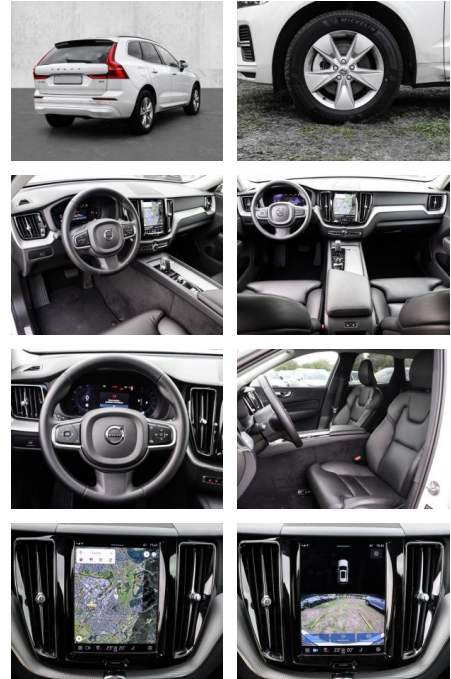

Ihr Ansprechpartner

Herr Ayman Al Atrache

E-Mail: sales@langerfelder-automarkt.de
Telefon: 0202 6090944

Langerfelder Automarkt GmbH
Schwelmer Str. 149-153 - 42389 Wuppertal - Tel.: 0202 / 609090

Volvo XC60 Core 2WD B4 Benzin EU6d digitales

MA05-6080-23 Angebotsnr.:

Erstzulassung:	Kilometer:	Farbe:	Leistung:	Kraftstoffart:
01.05.2023	22.834	Weiß	145 kW / 197 PS	Benzin

PREIS
40.650 €

FINANZIERUNGSBEISPIEL

Laufzeit: 72 Monate   Anzahlung: 25 %
Basis-Finanzierung:*   Mtl. Rate:
Zielraten-Finanzierung:** **323 €**

* Basisfinanzierung: Anzahlung: 10.163 Euro, Laufzeit: 72 Monate, Nettodarlehen: 30.488 Euro, Gesamtbetrag: 47.044 Euro, Zinssätze: 6.78% Sollz. (gebunden), 6.99% eff.
** Zielratenfinanzierung: Anzahlung: 10.163 Euro, Laufzeit: 72 Monate, Nettodarlehen: 30.488 Euro, Zielrate: 20.325 Euro, Gesamtbetrag: 49.530 Euro, Zinssätze: 6.78% Sollz. (gebunden), 6.99% eff.,

Vermittlung für: BANK11
Repräsentatives Beispiel gem. § 17 Abs. 4 PAngV. Diese Finanzierungsangebote sind Beispiele. Gerne ermitteln wir für Sie Ihr individuelles Angebot.

Ausstattung

Sicherheit

- PDC Park Distance Control hinten
- Anti-Blockiersystem ABS
- elektronische Stabilitätskontrolle (ESP / DSP)
- Servolenkung
- Regensensor
- Wegfahrsperr
- Kindersitzbefestigung
- PDC Park Distance Control vorne
- **ABS**
- Airbag
- Beifahrer-Airbag
- Wegfahrsperr
- Seitenairbags
- Alarmanlage
- ESP
- Reifendruckkontrolle
- Kopfairbag
- Knieairbag
- Kindersitzbefestigung

- Anhängerstabilisierung
- Pannenset
- **Entertainment: Soundsystem**
- Radio
- USB-Anschluss
- MP3
- DAB
- Induktionsladen für Smartphones
- •

Multimedia

- Radio
- el. Sitzverstellung
- MP3 Anschluss

Komfort

- Zentralverriegelung
- Bordcomputer
- **Klimaautomatik**
- Servolenkung
- Zentralverriegelung

- Elektrischer Fensterheber
- Lederausstattung
- Sitzheizung
- Elektrische Aussenspiegel
- Teilbare Ruedsitzlehne
- Tempomat
- Multifunktionslenkrad
- Keyless Go Startfunktion
- Elektrische Sitze
- Innenspiegel autom. abblendbar
- Mittelarmlehne
- Innenraumfilter
- Lenksaeule einstellbar
- ParkDistanceControl vorne und hinten
- Elektrische Heckklappe
- Memory Sitze
- Lordosenstütze
- Sitzheizung hinten
- Geschwindigkeitsbegrenzungsanlage
- Klimaautomatik-2-Zonen
- Funkfernbedienung

STÄNDIG ÜBER 15.000 FAHRZEUGE IM BESTAND!