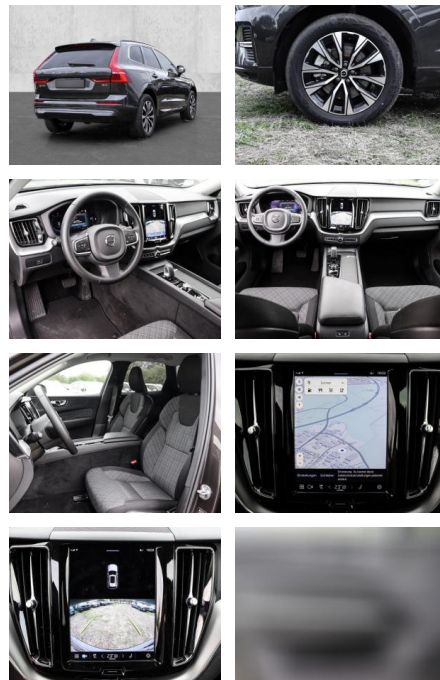

Ihr Ansprechpartner

Herr Ayman Al Atrache

E-Mail: sales@langerfelder-automarkt.de
Telefon: 0202 6090944

Langerfelder Automarkt GmbH
Schwelmer Str. 149-153 - 42389 Wuppertal - Tel.: 0202 / 609090

Volvo XC60 Core 2WD B4 Benzin EU6d digitales

MA05-6079-23 Angebotsnr.:

Erstzulassung:	Kilometer:	Farbe:	Leistung:	Kraftstoffart:
01.05.2023	18.976	Grau	145 kW / 197 PS	Benzin

PREIS
40.650 €

FINANZIERUNGSBEISPIEL

Laufzeit: 72 Monate   Anzahlung: 25 %
Basis-Finanzierung:*   Mtl. Rate:
Zielraten-Finanzierung:** **323 €**

* Basisfinanzierung: Anzahlung: 10.163 Euro, Laufzeit: 72 Monate, Nettodarlehen: 30.488 Euro, Gesamtbetrag: 47.044 Euro, Zinssätze: 6.78% Sollz. (gebunden), 6.99% eff.
** Zielratenfinanzierung: Anzahlung: 10.163 Euro, Laufzeit: 72 Monate, Nettodarlehen: 30.488 Euro, Zielrate: 20.325 Euro, Gesamtbetrag: 49.530 Euro, Zinssätze: 6.78% Sollz. (gebunden), 6.99% eff.,

Vermittlung für: BANK11
Repräsentatives Beispiel gem. § 17 Abs. 4 PAngV. Diese Finanzierungsangebote sind Beispiele. Gerne ermitteln wir für Sie Ihr individuelles Angebot.

Ausstattung

Sicherheit

- PDC Park Distance Control hinten
- Anti-Blockiersystem ABS
- elektronische Stabilitätskontrolle (ESP / DSP)
- Servolenkung
- Regensensor
- Wegfahrsperrung
- Kindersitzbefestigung
- PDC Park Distance Control vorne
- **ABS**
- Airbag
- Beifahrer-Airbag
- Wegfahrsperrung
- Seitenairbags
- ESP
- Reifendruckkontrolle
- Kopfairbag
- Knieairbag
- Kindersitzbefestigung
- Anhängerstabilisierung

- Pannenset
- **Entertainment: Soundsystem**
- Radio
- USB-Anschluss
- MP3
- DAB
- Induktionsladen für Smartphones

Multimedia

- Radio
- MP3 Anschluss

Komfort

- Zentralverriegelung
- Bordcomputer
- **Klimaautomatik**
- Servolenkung
- Zentralverriegelung
- Elektrischer Fensterheber
- Sitzheizung

- Elektrische Aussenspiegel
- Teilbare Rucksitzlehne
- Tempomat
- Multifunktionslenkrad
- Keyless Go Startfunktion
- Innenspiegel autom. abblendbar
- Mittelarmlehne
- Innenraumfilter
- Lenksäule einstellbar
- ParkDistanceControl vorne und hinten
- Elektrische Heckklappe
- Beheizbare Frontscheibe
- Lordosenstütze
- Sitzheizung hinten
- Geschwindigkeitsbegrenzungsanlage
- Klimaautomatik-2-Zonen
- Funkfernbedienung
- **Sicht: LED-Hauptscheinwerfer**
- LED-Tagfahrlicht
- Scheinwerferregulierung
- Aussenspiegel beheizbar

STÄNDIG ÜBER 15.000 FAHRZEUGE IM BESTAND!