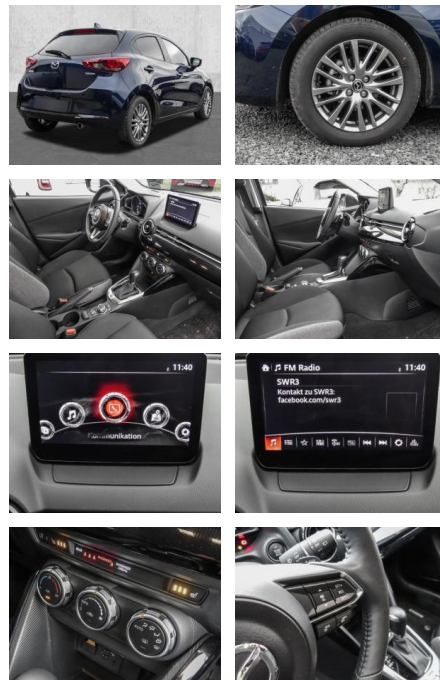

Ihr Ansprechpartner

Herr Ayman Al Atrache
E-Mail: sales@langerfelder-automarkt.de
Telefon: 0202 6090944

Langerfelder Automarkt GmbH
Schwelmer Str. 149-153 - 42389 Wuppertal - Tel.: 0202 / 609090

Mazda 2 2023 1.5L e-SKYACTIV-G 90PS 6AG

MA05-7064875Angebotsnr.:

Erstzulassung:	Kilometer:	Farbe:	Leistung:	Kraftstoffart:
01.12.2023	7.000	Blau	66 kW / 90 PS	Benzin

PREIS
22.200 €

FINANZIERUNGSBEISPIEL
Laufzeit: 72 Monate   Anzahlung: 25 %
Basis-Finanzierung:*   Mtl. Rate:
Zielraten-Finanzierung:** **176 €**

* Basisfinanzierung: Anzahlung: 5.550 Euro, Laufzeit: 72 Monate, Nettodarlehen: 16.650 Euro, Gesamtbetrag: 25.692 Euro, Zinssätze: 6,78% Sollz. (gebunden), 6,99% eff.
** Zielratenfinanzierung: Anzahlung: 5.550 Euro, Laufzeit: 72 Monate, Nettodarlehen: 16.650 Euro, Zielrate: 11.100 Euro, Gesamtbetrag: 27.049 Euro, Zinssätze: 6,78% Sollz. (gebunden), 6,99% eff.,

Vermittlung für: BANK11
Repräsentatives Beispiel gem. § 17 Abs. 4 PAngV. Diese Finanzierungsangebote sind Beispiele. Gerne ermitteln wir für Sie Ihr individuelles Angebot.

Ausstattung

Sicherheit

- PDC Park Distance Control hinten
- Anti-Blockiersystem ABS
- Antischlupfregelung ASC+T
- elektronische Stabilitätskontrolle (ESP / DSP)
- Servolenkung
- Regensensor
- Kindersitzbefestigung
- **ABS**
- Airbag
- Beifahrer-Airbag
- Seitenairbags
- ESP
- Antriebsschlupfregelung
- Reifendruckkontrolle
- Traktionskontrolle
- Kopfairbag
- Kindersitzbefestigung
- Pannenkitt
- AirbagHinten

Entertainment: Radio

- AUX-In
- USB-Anschluss
- MP3
- Bluetooth
- Freisprecheinrichtung
- Apple CarPlay
- Android Auto
- Sprachsteuerung
- DAB
- Touchscreen
- Musikstreaming
- •

Multimedia

- Radio
- MP3 Anschluss
- Head UP Display
- Bluetooth

Komfort

- Zentralverriegelung
- Bordcomputer
- **Klimaautomatik**
- Servolenkung
- Zentralverriegelung
- Elektrischer Fensterheber
- Sitzheizung
- Elektrische Aussenspiegel
- Teilbare Ruecksitzlehne
- Tempomat
- Park Distance Control
- Multifunktionslenkrad
- Keyless Go Startfunktion
- Innenspiegel autom. abblendbar
- Lenksaeule einstellbar
- Lederlenkrad
- Geschwindigkeitsbegrenzungsanlage
- Funkfernbedienung
- **Sicht: LED-Hauptscheinwerfer**
- LED-Tagfahrlicht

STÄNDIG ÜBER 15.000 FAHRZEUGE IM BESTAND!