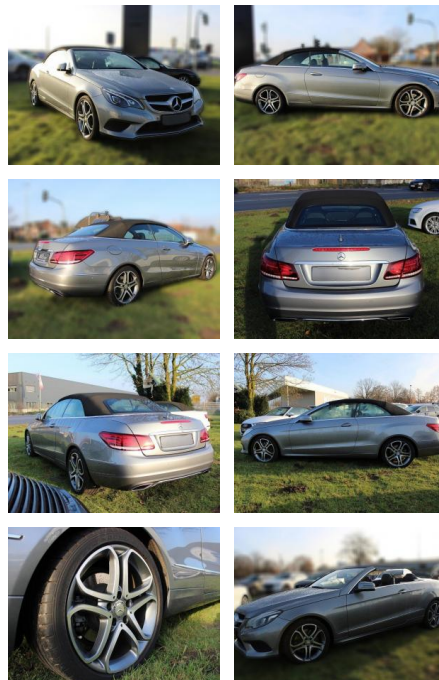

Ihr Ansprechpartner

Frau Isabella Lada
E-Mail: sales@langerfelder-automarkt.de
Telefon: 0202 6090943

Langerfelder Automarkt GmbH
Schwelmer Str. 149-153 - 42389 Wuppertal - Tel.: 0202 / 609090

Mercedes-Benz E -Klasse Cabrio E250

MB04-14837 **Angebotsnr.:**

Erstzulassung:	Kilometer:	Farbe:	Leistung:	Kraftstoffart:
15.03.2014	26.125	Diverse	155 kW / 211 PS	Benzin

PREIS
31.890 €

FINANZIERUNGSBEISPIEL

Laufzeit: 72 Monate Anzahlung: 25 %
Basis-Finanzierung:* Mtl. Rate:
Zielraten-Finanzierung:** **253 €**