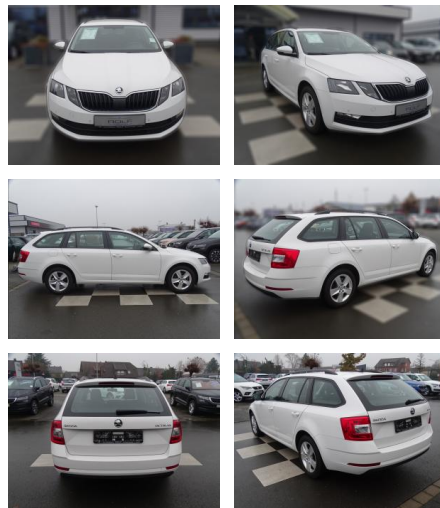

Ihr Ansprechpartner

Herr Taylan Erdemir
E-Mail: sales@langerfelder-automarkt.de
Telefon: 0202 6090942

Langerfelder Automarkt GmbH
Schwelmer Str. 149-153 - 42389 Wuppertal - Tel.: 0202 / 609090

Skoda Octavia 1.0AMBITION*NAVI*SMART

RA00-20899 **Angebotsnr.:**

Erstzulassung:	Kilometer:	Farbe:	Leistung:	Kraftstoffart:
01.01.2020	81.284	Weiß	85 kW / 116 PS	Benzin

PREIS
18.080 €

FINANZIERUNGSBEISPIEL

Laufzeit: 72 Monate Anzahlung: 25 %
Basis-Finanzierung:* Mtl. Rate:
Zielraten-Finanzierung:** **144 €**