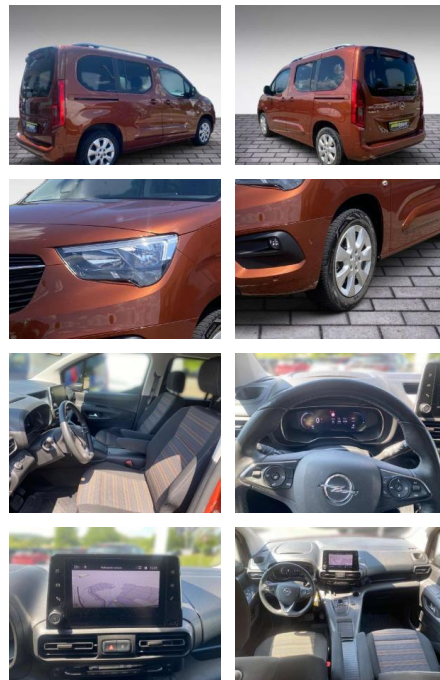

Opel Combo-e Life - e Ultimate

JB03-950223 **Angebotsnr.:**

Erstzulassung:	Kilometer:	Farbe:	Leistung:	Kraftstoffart:
01.02.2022	15.160	Braun	100 kW / 136 PS	Benzin

PREIS
32.090 €

FINANZIERUNGSBEISPIEL

Laufzeit: 72 Monate Anzahlung: 25 %
Basis-Finanzierung:* Mtl. Rate:
Zielraten-Finanzierung:** **255 €**

Vermittlung für: BANK11
Repräsentatives Beispiel gem. § 17 Abs. 4 PAngV. Diese Finanzierungsangebote sind Beispiele. Gerne ermitteln wir für Sie Ihr individuelles Angebot.

Ausstattung

Weiteres

- Interne Fahrzeugn.: 950223 Airbag Fahrer-/Beifahrerseite
- Audio-Navigationssystem Multimedia Navi
- Pro Außenspiegel schwarz hochglänzend
- DAB-Tuner (Radioempfang digital)
- Einschaltautomatik für Fahrlicht
- Elektromotor 100 kW (cont. 57 kW)
- Fahrassistenz-System: Berganfahr-Assistent (HSA)
- Hill Start Assist) Fahrassistenz-System:
- Fernlichtassistent Fahrassistenz-System:
- Frontkollisionswarnung
- Fahrassistenz-System:
- Müdigkeitserkennungs-Sensor
- Fahrassistenz-System: Spurhalteassistent
- Fahrassistenz-System:
- Totwinkel-Assistent
- Fahrassistenz-System:
- Verkehrszeichenerkennung
- Fahrzeugschlüssel (2) beide klappbar

- 10 Zoll) Innenspiegel mit Abblendautomatik Karosserie: 5-türig
- Klimaautomatik 2-Zonen
- Kopf-Airbag-System Ladekabel mit Schukostecker (Mode 2) Ladevorrichtung
- On-Board-Lader (11 kW)
- Lendenwirbelstütze Sitz vorn links
- Lenkrad (Sport/Leder - 3-Speichen
- unten abgeflacht) mit Multifunktion LM-Felgen 6
- 5x16 (7-Speichen) Mittelarmlehne vorn mit Ablagefach Nebelscheinwerfer Opel Connect Parkpilotsystem vorn und hinten
- Rückfahrkamera mit 180° Umgebungsansicht Scheibenwischer mit Regensensor Schiebetür links mit Fenster Schiebetür links mit Fenster elektr. betätigt Schiebetür rechts mit Fenster elektr. betätigt Sicht-Paket Stoßfänger Wagenfarbe Tagfahrlicht 2.Sitzreihe

- Einzelsitze klappbar (3 Sitzplätze)

STÄNDIG ÜBER 15.000 FAHRZEUGE IM BESTAND!