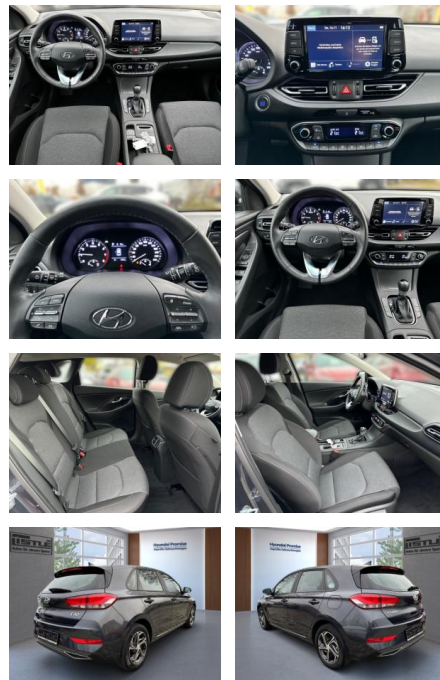

## Hyundai i30 1.0 T-GDI +CARPLAY+RFK+KLIMA+SHZ

AL33-203007L Angebotsnr.:

Erstzulassung:	Kilometer:	Farbe:	Leistung:	Kraftstoffart:
01.05.2023	4.339		88 kW / 120 PS	Benzin

**PREIS**  
**23.300 €**