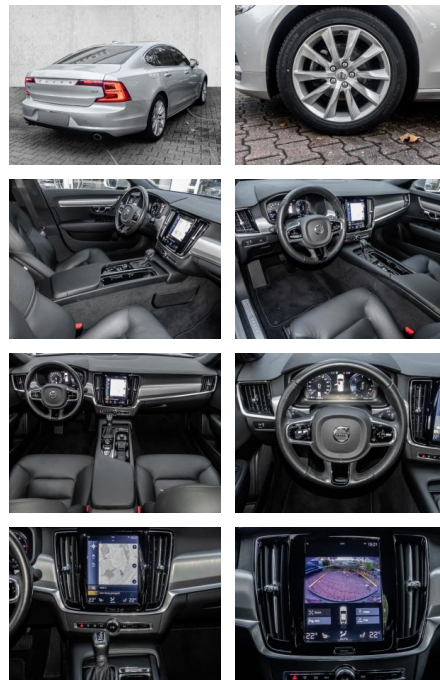

Ihr Ansprechpartner

Herr Taylan Erdemir
E-Mail: sales@langerfelder-automarkt.de
Telefon: 0202 6090942

Langerfelder Automarkt GmbH
Schwelmer Str. 149-153 - 42389 Wuppertal - Tel.: 0202 / 609090

Volvo S90 Momentum D4 DPF EU6d-T Navi Leder

MA05-wu1708-~~23~~ Angebotsnr.:

Erstzulassung:	Kilometer:	Farbe:	Leistung:	Kraftstoffart:
01.01.2019	67.000	Silber	140 kW / 190 PS	Diesel

PREIS
26.340 €

FINANZIERUNGSBEISPIEL

Laufzeit: 72 Monate   Anzahlung: 25 %
Basis-Finanzierung:*   Mtl. Rate:
Zielraten-Finanzierung:** **209 €**

* Basisfinanzierung: Anzahlung: 6.585 Euro, Laufzeit: 72 Monate, Nettodarlehen: 19.755 Euro, Gesamtbetrag: 30.483 Euro, Zinssätze: 6,78% Sollz. (gebunden), 6,99% eff.
** Zielratenfinanzierung: Anzahlung: 6.585 Euro, Laufzeit: 72 Monate, Nettodarlehen: 19.755 Euro, Zielrate: 13.170 Euro, Gesamtbetrag: 32.094 Euro, Zinssätze: 6,78% Sollz. (gebunden), 6,99% eff.,

Vermittlung für: BANK11
Repräsentatives Beispiel gem. § 17 Abs. 4 PAngV. Diese Finanzierungsangebote sind Beispiele. Gerne ermitteln wir für Sie Ihr individuelles Angebot.

Ausstattung

Sicherheit

- PDC Park Distance Control hinten
- Anti-Blockiersystem ABS
- elektronische Stabilitätskontrolle (ESP / DSP)
- Servolenkung
- Regensensor
- Wegfahrsperr
- Kindersitzbefestigung
- PDC Park Distance Control vorne
- **ABS**
- Airbag
- Beifahrer-Airbag
- Wegfahrsperr
- Seitenairbags
- ESP
- Reifendruckkontrolle
- Kindersitze integriert
- Kopfairbag
- Knieairbag
- Kindersitzbefestigung

- Notrad
- **Entertainment: Navigationssystem**
- CD
- Soundsystem
- Radio
- AUX-In
- USB-Anschluss
- MP3
- Bluetooth
- Freisprecheinrichtung
- Apple CarPlay
- Android Auto
- •

Multimedia

- Radio
- CD Radio
- Navigation mit Bildschirm
- MP3 Anschluss
- Bluetooth

Komfort

- Zentralverriegelung
- Bordcomputer
- **Klimaautomatik**
- Servolenkung
- Zentralverriegelung
- Elektrischer Fensterheber
- Lederausstattung
- Sitzheizung
- Elektrische Aussenspiegel
- Tempomat
- Multifunktionslenkrad
- Keyless Go Startfunktion
- Innenspiegel autom. abblendbar
- Mittelarmlehne
- Innenraumfilter
- Lenksaeule einstellbar
- ParkDistanceControl vorne und hinten
- Elektrische Heckklappe
- Ambientebeleuchtung
- Lordosenstütze

STÄNDIG ÜBER 15.000 FAHRZEUGE IM BESTAND!