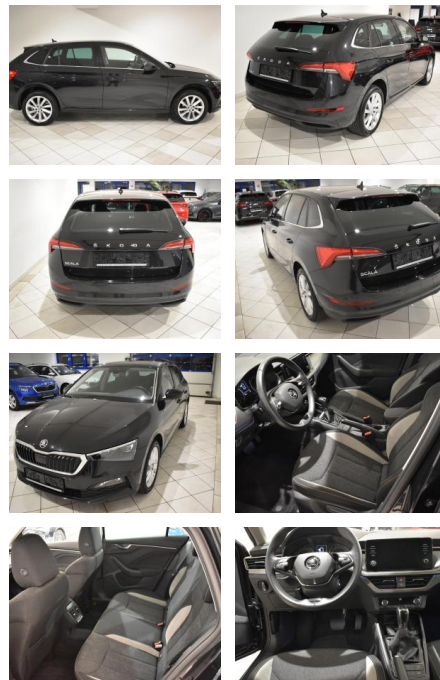

## Skoda Scala Style 1.0TSI DSG LED 5J Garantie

AH44-ATS 890 **Angebotsnr.:**

**VERKAUFT**

Erstzulassung:	Kilometer:	Farbe:	Leistung:	Kraftstoffart:
15.08.2022	19.667	Schwarz	81 kW / 110 PS	Benzin

**PREIS**  
**21.290 €**