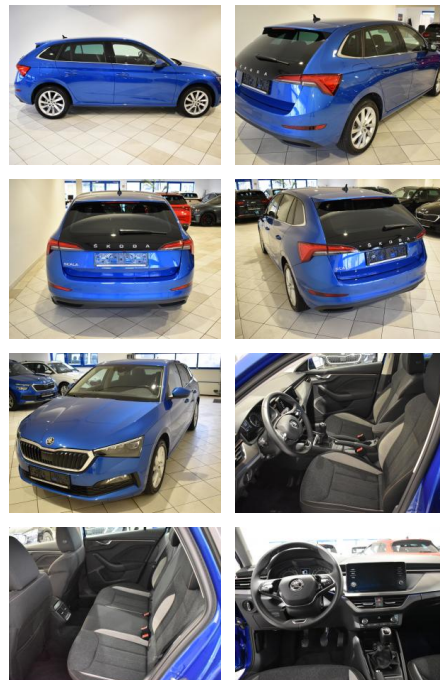

## Skoda Scala Style 1.0TSI LED AHK 5J Garantie

AH44-ATS 9968 **Angebotsnr.:**

Erstzulassung:	Kilometer:	Farbe:	Leistung:	Kraftstoffart:
18.05.2022	18.185	Blau	81 kW / 110 PS	Benzin

**PREIS**  
**20.570 €**