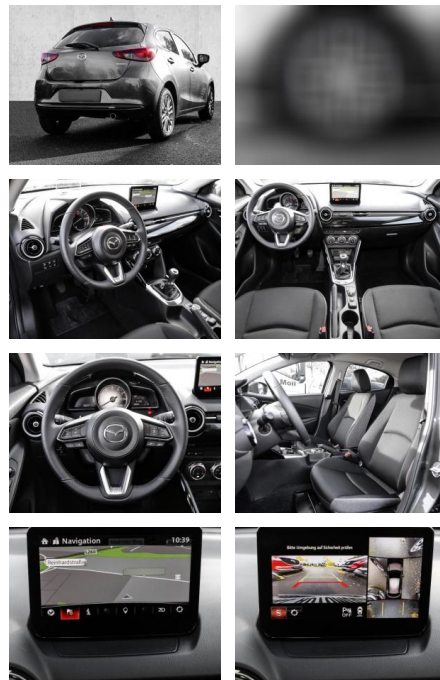

## Mazda 2 Exclusive-Line 1.5 SKYACTIV-G 115

MA05-4846-23 Angebotsnr.:

Erstzulassung:	Kilometer:	Farbe:	Leistung:	Kraftstoffart:
01.06.2023	9.500	Grau	85 kW / 116 PS	Benzin

**PREIS**  
**21.080 €**

**FINANZIERUNGSBEISPIEL**  
Laufzeit: 72 Monate      Anzahlung: 25 %  
Basis-Finanzierung:\*      Mtl. Rate:  
Zielraten-Finanzierung:\*\* **167 €**

### Entertainment: Radio

- Telefonvorbereitung
- AUX-In
- USB-Anschluss
- MP3
- Bluetooth
- Freisprecheinrichtung
- Apple CarPlay
- Android Auto
- Sprachsteuerung
- DAB
- Touchscreen
- Musikstreaming