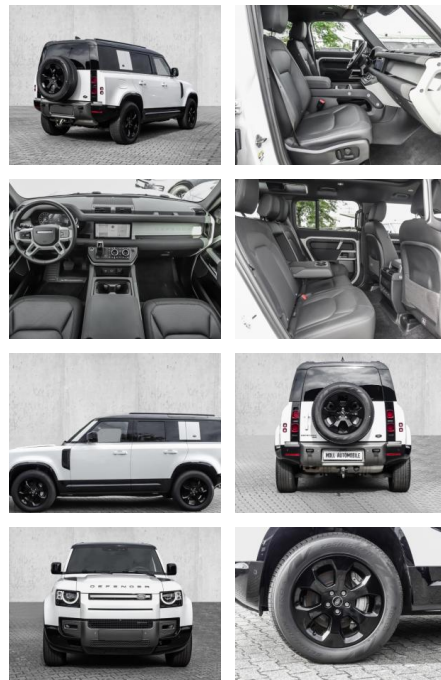

MA05-4602-23 Angebotsnr.:

Erstzulassung:	Kilometer:	Farbe:	Leistung:	Kraftstoffart:
01.09.2022	29.650	Weiß	221 kW / 300 PS	Diesel

PREIS
75.670 €

FINANZIERUNGSBEISPIEL
Laufzeit: 72 Monate Anzahlung: 25 %
Basis-Finanzierung:* Mtl. Rate:
Zielraten-Finanzierung:** **601 €**