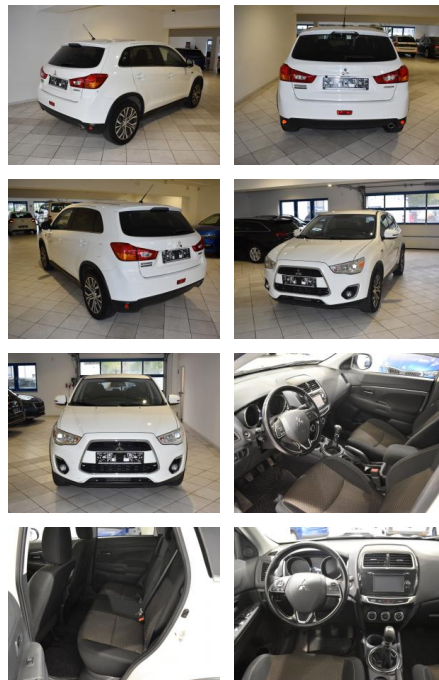

AH44-ATS7542Angebotsnr.:

Erstzulassung: 15.04.2016
Kilometer: 85.590
Farbe: Weiß
Leistung: 84 kW / 114 PS
Kraftstoffart: Diesel

PREIS
12.020 €

FINANZIERUNGSBEISPIEL

Laufzeit: 72 Monate Anzahlung: 25 %
Basis-Finanzierung:* Mtl. Rate:
Zielraten-Finanzierung:** Mtl. Rate: **95 €**