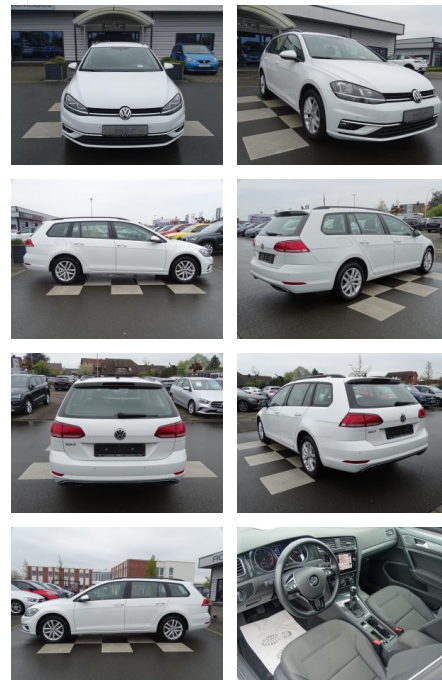

RA00-20612 **Angebotsnr.:**

Erstzulassung:	Kilometer:	Farbe:	Leistung:	Kraftstoffart:
01.09.2019	40.557	Weiß	85 kW / 116 PS	Benzin

PREIS
20.040 €

FINANZIERUNGSBEISPIEL
Laufzeit: 72 Monate Anzahlung: 25 %
Basis-Finanzierung:* Mtl. Rate:
Zielraten-Finanzierung:** **159 €**