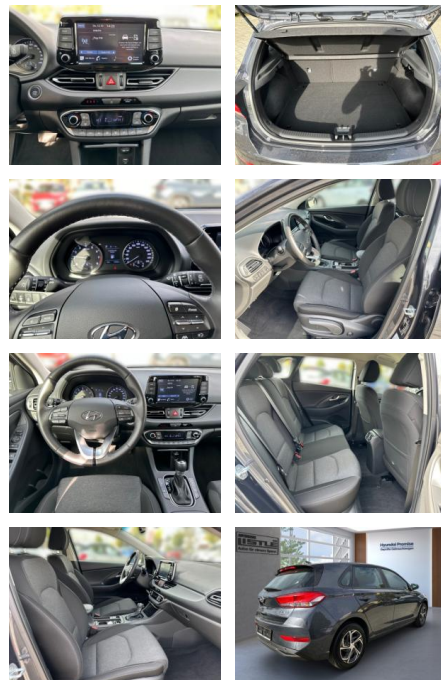

AL33-202197L Angebotsnr.:

Erstzulassung:	Kilometer:	Farbe:	Leistung:	Kraftstoffart:
01.03.2023	12.500		88 kW / 120 PS	Benzin

PREIS
23.090 €

FINANZIERUNGSBEISPIEL
Laufzeit: 72 Monate Anzahlung: 25 %
Basis-Finanzierung:* Mtl. Rate:
Zielraten-Finanzierung:** **183 €**