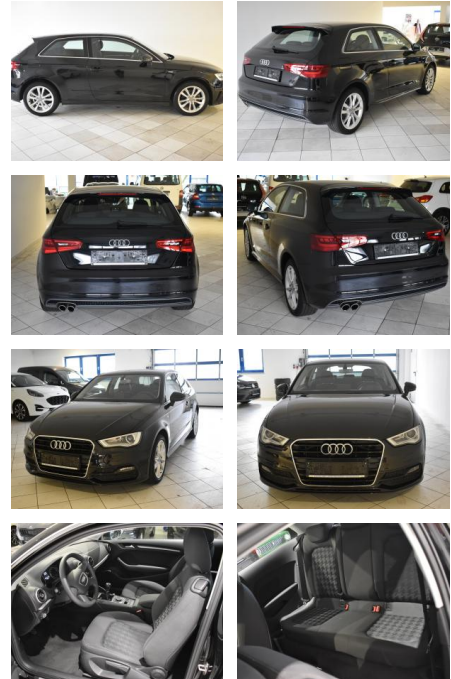

Audi A3 1.8 TFSI S-Line Xenon 2-Zonen

AH44-ATS7400Angebotsnr.:

Erstzulassung:	Kilometer:	Farbe:	Leistung:	Kraftstoffart:
05.11.2015	87.322	Schwarz	132 kW / 179 PS	Benzin

PREIS
16.140 €

FINANZIERUNGSBEISPIEL

Exterieur

- Sommerreifen
- LED-Tagfahrlicht
- Bi-Xenon Scheinwerfer
- Leichtmetallfelgen
- metallic

STÄNDIG ÜBER 15.000 FAHRZEUGE IM BESTAND!