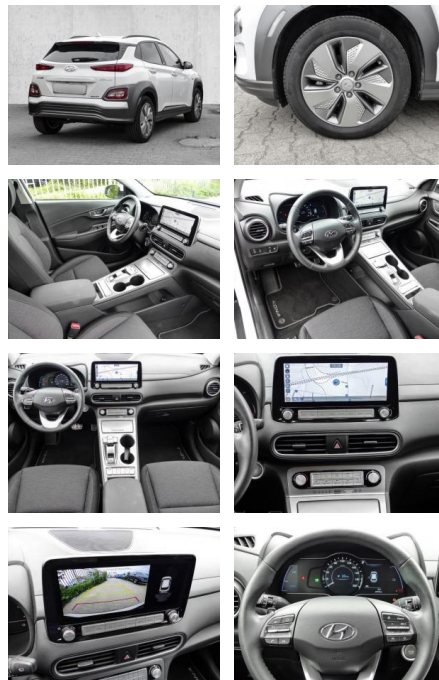

## Hyundai KONA Advantage Navi Soundsystem ACC

MA05-klma4644 Angebotsnr.:

Erstzulassung:	Kilometer:	Farbe:	Leistung:	Kraftstoffart:
01.02.2021	6.719	Weiß	100 kW / 136 PS	Elektro

**PREIS**  
**20.650 €**

- Pannenset
- **Entertainment: Navigationssystem**
- Soundsystem
- Radio
- Telefonvorbereitung
- AUX-In
- USB-Anschluss
- Bluetooth
- Freisprecheinrichtung
- DAB
- Touchscreen
- **Sonstiges: Metallic**
- Alufelgen
- Dachreling
- Gepäckraumabdeckung
- Lenkradheizung
- 
- **Multimedia**
- Radio
- Navigation mit Bildschirm