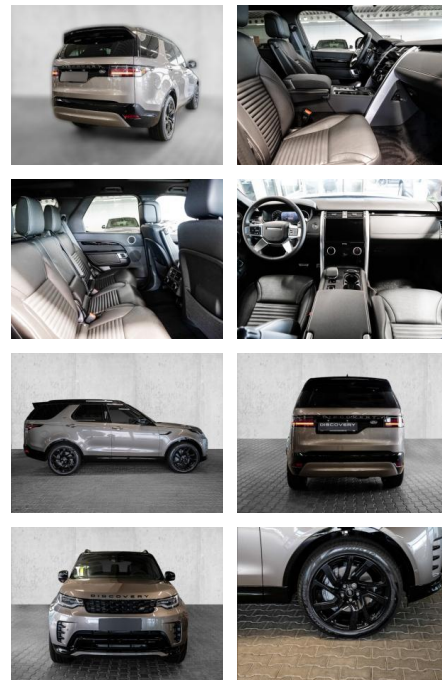

MA05-fr16626990 Angebotsnr.:

Erstzulassung:	Kilometer:	Farbe:	Leistung:	Kraftstoffart:
01.07.2023	15.852	Diverse	221 kW / 300 PS	Diesel

PREIS	FINANZIERUNGSBEISPIEL	
77.990 €	Laufzeit: 72 Monate	Anzahlung: 25 %
	Basis-Finanzierung:**	Mtl. Rate:
	Zielraten-Finanzierung:**	619 €

Multimedia

- Radio
- el. Sitzverstellung
- MP3 Anschluss
- Bluetooth

Komfort

- Bordcomputer
- **Lederausstattung**
- Sitzheizung
- Teilbare Rucksitzlehne
- Tempomat
- Multifunktionslenkrad
- Elektrische Sitze
- Lenksäule einstellbar
- ParkDistanceControl vorne und hinten
- Elektrische Heckklappe
- Beheizbare Frontscheibe
- Keyless Entry

Interieur

- Multifunktionslenkrad
- el. Fensterheber
- Sitzheizung

Exterieur

- Leichtmetallfelgen
- metallic
- Schiebedach
- Dachreling

STÄNDIG ÜBER 15.000 FAHRZEUGE IM BESTAND!