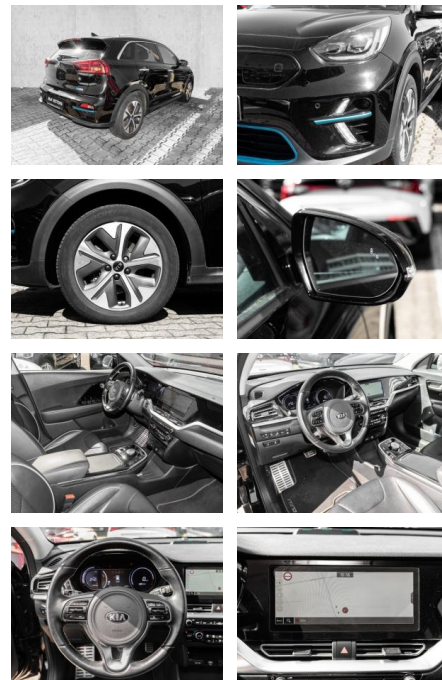

## Kia Niro e-Spirit Navi Leder digitales

MA05-1605-23 Angebotsnr.:

Erstzulassung:	Kilometer:	Farbe:	Leistung:	Kraftstoffart:
01.10.2020	79.000	Schwarz	150 kW / 204 PS	Elektro

**PREIS**  
**23.030 €**