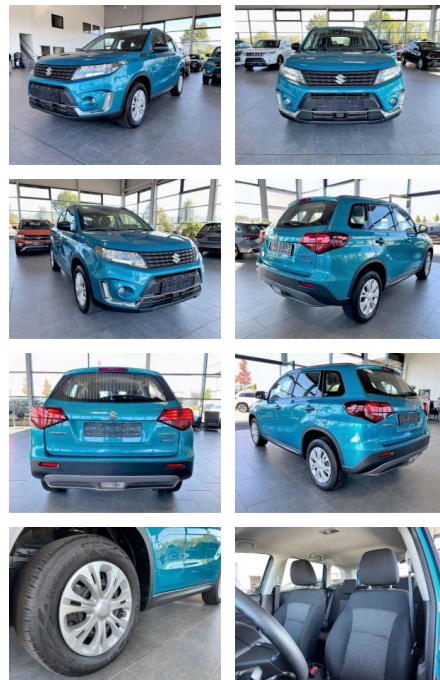

Ihr Ansprechpartner

Herr Ayman Al Atrache
E-Mail: sales@langerfelder-automarkt.de
Telefon: 0202 6090944

Langerfelder Automarkt GmbH
Schwelmer Str. 149-153 - 42389 Wuppertal - Tel.: 0202 / 609090

Suzuki SX4 S-Cross 1.4 2WD Navi 360°ACC LED

AR35-F851 **Angebotsnr.:**

Erstzulassung:	Kilometer:	Farbe:	Leistung:	Kraftstoffart:	Verbr. komb.	CO2-Emission	CO2-Klasse (WLTP)
01.12.2023	14.366	Schwarz	95 kW / 129 PS	Benzin	6,1 l/100km	132 g/km	D

PREIS
24.250 €