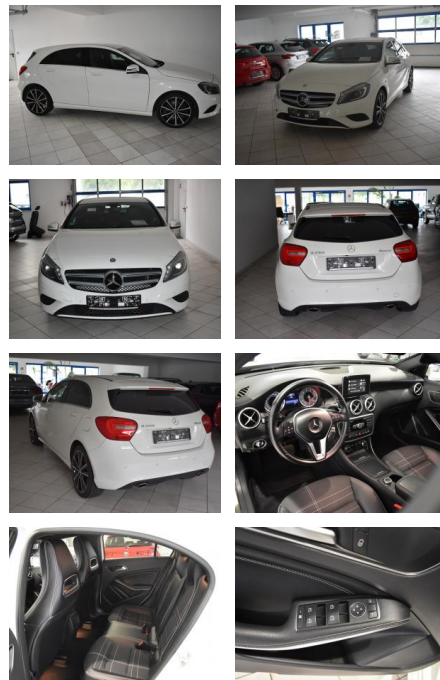

Ihr Ansprechpartner

Herr Taylan Erdemir
E-Mail: sales@langerfelder-automarkt.de
Telefon: 0202 6090942

Langerfelder Automarkt GmbH
Schwelmer Str. 149-153 - 42389 Wuppertal - Tel.: 0202 / 609090

Mercedes-Benz A 250 4MATIC Xenon Navi Kamera

AH44-ATS7035Angebotsnr.:

Erstzulassung:	Kilometer:	Farbe:	Leistung:	Kraftstoffart:
31.10.2013	97.825	Weiß	155 kW / 211 PS	Benzin

PREIS
19.740 €

FINANZIERUNGSBEISPIEL
Laufzeit: 72 Monate Anzahlung: 25 %
Basis-Finanzierung:* Mtl. Rate:
Zielraten-Finanzierung:** **157 €**