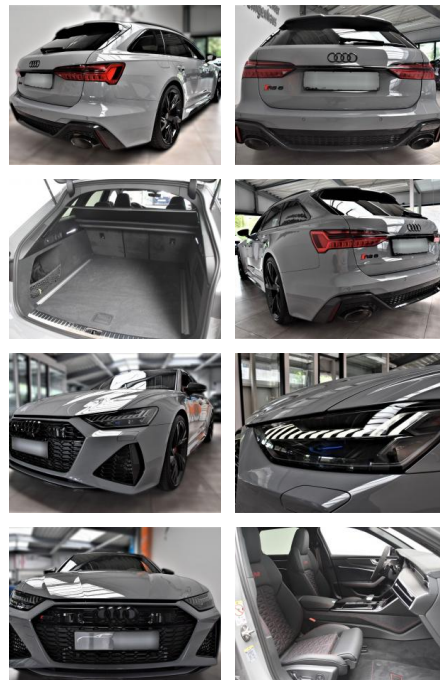

AH78-2762 **Angebotsnr.:**

| Erstzulassung: | Kilometer: | Farbe: | Leistung: | Kraftstoffart: | Verbr. komb. / 100 km | CO2-Emission | CO2-Klassen (WLTP) |
|----------------|------------|---------|-----------------|----------------|-----------------------|--------------|--------------------|
| 19.05.2023 | 7.982 | Diverse | 441 kW / 600 PS | Hybrid | 11,5 l; 0 kWh | 263 g/km | / (entl. Batt.) |