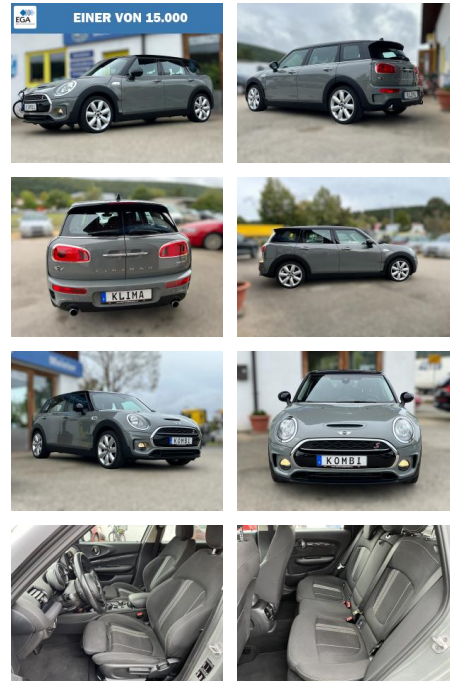

Ihr Ansprechpartner

Herr Ayman Al Atrache
E-Mail: sales@langerfelder-automarkt.de
Telefon: 0202 6090944

Langerfelder Automarkt GmbH
Schwelmer Str. 149-153 - 42389 Wuppertal - Tel.: 0202 / 609090

MINI Cooper S Clubman TOP ZUSTAND

DA04-ED2309-1496018nr.:

Erstzulassung:	Kilometer:	Farbe:	Leistung:	Kraftstoffart:
06.06.2017	105.500	Grau	141 kW / 192 PS	Benzin

PREIS	FINANZIERUNGSBEISPIEL	
16.140 €	Laufzeit: 72 Monate	Anzahlung: 25 %
	Basis-Finanzierung:**	Mtl. Rate:
	Zielraten-Finanzierung:**	128 €

Ausstattung

Besonderheiten

- 1 Jahr Garantie auf Motor und Getriebe
- HU neu
- KD neu
- Finanzierung ohne Anzahlung möglich
- Gerne nehmen wir Ihr Fahrzeug in Zahlung
- sehr gepflegtes Fahrzeug
- Auf Wunsch Winterräder zum Sonderpreis von 250 EUR
- **Sonderausstattung:**
- Ausstattungs-Paket: Pepper
- Dach schwarz lackiert
- Excitement-Paket
- Komfortzugang (Schließ-/Startsystem)
- LM-Felgen 8x18 (Star Spoke)
- Ablage-Paket
- Klimaautomatik 2-Zonen mit autom. Umluft-Control
- Park-Distance-Control (PDC)
- Sportsitze vorn
- Fensterheber elektrisch vorn + hinten