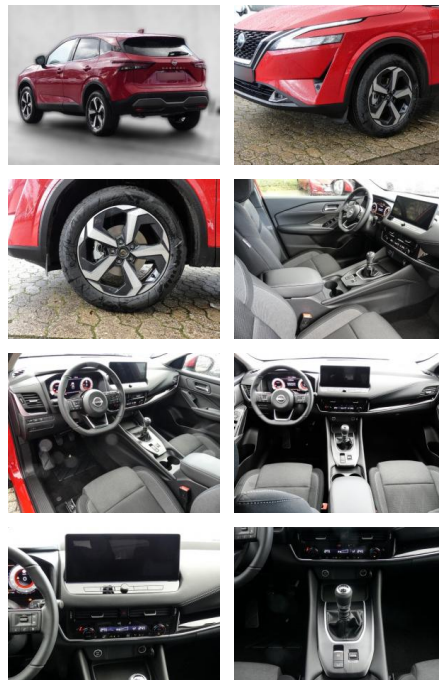

MA05-kocen123476 Anzeigensnr.:

Erstzulassung:	Kilometer:	Farbe:	Leistung:	Kraftstoffart:
01.08.2023	5.000	Rot	116 kW / 158 PS	Benzin

PREIS
26.950 €

FINANZIERUNGSBEISPIEL

Laufzeit: 72 Monate Anzahlung: 25 %
Basis-Finanzierung:* Mtl. Rate:
Zielraten-Finanzierung:** **214 €**

- Kindersitzbefestigung
- Notrufsystem
- Pannenkitt
- **Entertainment: Navigationssystem**
- Radio
- USB-Anschluss
- Bluetooth
- Freisprecheinrichtung
- Apple CarPlay
- Android Auto
- DAB
- Touchscreen
-