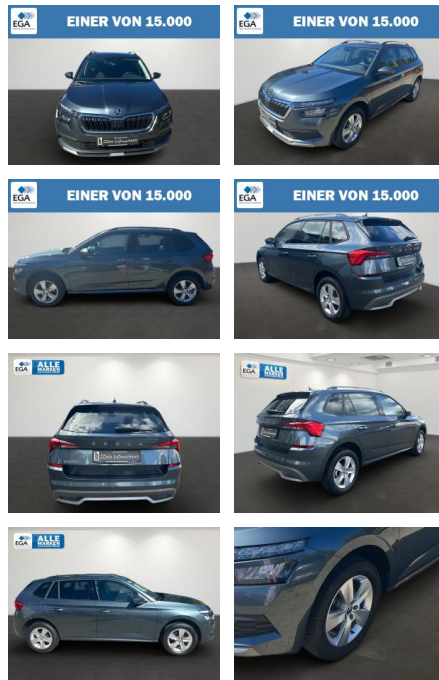

Ihr Ansprechpartner

Herr Ayman Al Atrache
E-Mail: sales@langerfelder-automarkt.de
Telefon: 0202 6090944

Langerfelder Automarkt GmbH
Schwelmer Str. 149-153 - 42389 Wuppertal - Tel.: 0202 / 609090

Skoda Kamiq 1.0 TSI Ambition BT+LED+PDC v+h +Blu...

AB27-EP2308-3095746Kr.:

Erstzulassung:	Kilometer:	Farbe:	Leistung:	Kraftstoffart:
05.03.2020	63.200	grau	85 kW / 116 PS	Benzin

PREIS	FINANZIERUNGSBEISPIEL	
18.190 €	Laufzeit: 72 Monate	Anzahlung: 25 %
	Basis-Finanzierung:**	Mtl. Rate:
	Zielraten-Finanzierung:**	144 €