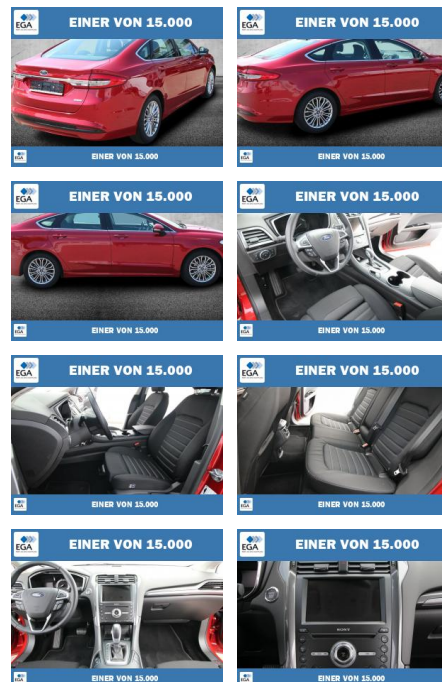

Ihr Ansprechpartner

Herr Ayman Al Atrache
E-Mail: sales@langerfelder-automarkt.de
Telefon: 0202 6090944

Langerfelder Automarkt GmbH
Schwelmer Str. 149-153 - 42389 Wuppertal - Tel.: 0202 / 609090

Ford Mondeo 2.0 Hybrid Titanium Business LED

PW01-07911-2Angebotsnr.:

Erstzulassung:	Kilometer:	Farbe:	Leistung:	Kraftstoffart:
01.11.2021	32.677	Rot	138 kW / 188 PS	Hybrid

PREIS	FINANZIERUNGSBEISPIEL
28.600 €	Laufzeit: 72 Monate Anzahlung: 25 % Basis-Finanzierung:* Mtl. Rate: Zielraten-Finanzierung:** 227 €