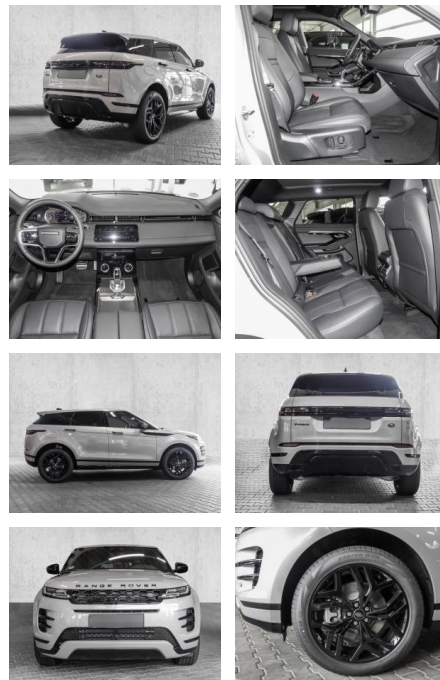

## Land Rover Range Rover Evoque R-dynamic SE D165

MA05-fr173420 **Angebotsnr.:**

Erstzulassung:	Kilometer:	Farbe:	Leistung:	Kraftstoffart:
01.07.2023	5.600	Silber	120 kW / 163 PS	Diesel

**PREIS**  
**48.460 €**