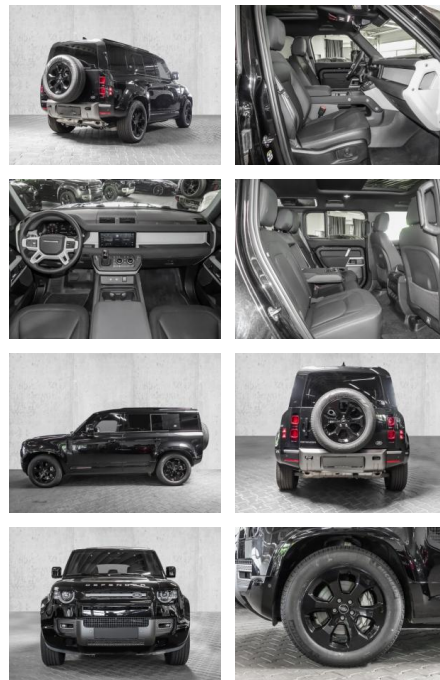

MA05-fr4376-23Angebotsnr.:

Erstzulassung:	Kilometer:	Farbe:	Leistung:	Kraftstoffart:
01.12.2022	14.225	Schwarz	294 kW / 400 PS	Benzin

PREIS
81.850 €

FINANZIERUNGSBEISPIEL

Laufzeit: 72 Monate Anzahlung: 25 %
Basis-Finanzierung:* Mtl. Rate:
Zielraten-Finanzierung:** **650 €**