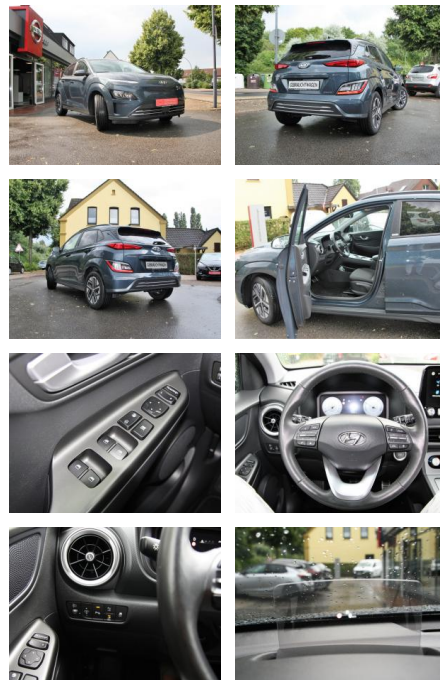

FB01-2822-57381 Angebotsnr.:

Erstzulassung:	Kilometer:	Farbe:	Leistung:	Kraftstoffart:
28.08.2021	32.500	blau metallic	100 kW / 136 PS	Elektro

PREIS
24.880 €

FINANZIERUNGSBEISPIEL

Laufzeit: 72 Monate Anzahlung: 25 %
Basis-Finanzierung:* Mtl. Rate:
Zielraten-Finanzierung:** **198 €**