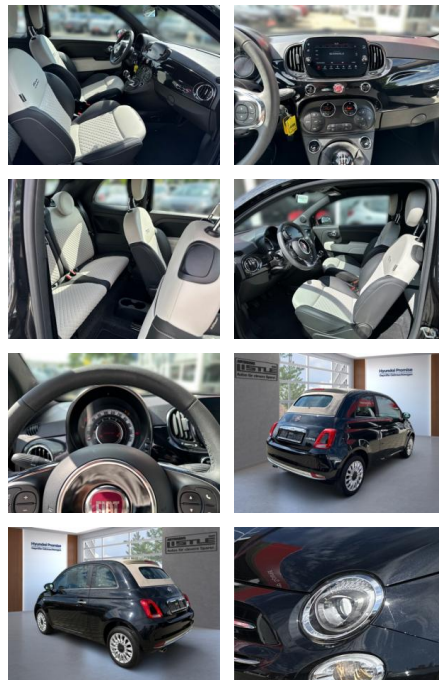

AL33-43246L **Angebotsnr.:**

Erstzulassung:	Kilometer:	Farbe:	Leistung:	Kraftstoffart:
01.08.2021	10.663		52 kW / 71 PS	Hybrid

PREIS
16.640 €

FINANZIERUNGSBEISPIEL
Laufzeit: 72 Monate Anzahlung: 25 %
Basis-Finanzierung:* Mtl. Rate:
Zielraten-Finanzierung:** **132 €**

- Scheckheftgepflegt
- Dekra Siegel
- GW Plus
- HUAU neu
- Nichtraucherfahrzeug
- Sonstiges: Katalysator
- Schiebgedach
- Metallic
- Alufelgen
- Gepaeckraumabdeckung
- Stossfaenger in Wagenfarbe
- ElektrischesPanoramadach
- Faltdach
- Sommerreifen
- Spoiler