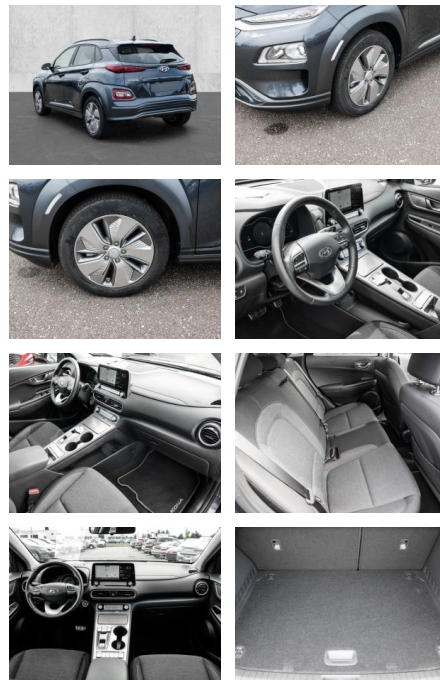

Hyundai KONA Advantage Elektro 2WD Navi

MA05-klma40344 Angebotsnr.:

Erstzulassung:	Kilometer:	Farbe:	Leistung:	Kraftstoffart:
01.04.2021	13.076	Schwarz	100 kW / 136 PS	Elektro

PREIS
19.620 €

FINANZIERUNGSBEISPIEL
Laufzeit: 72 Monate Anzahlung: 25 %
Basis-Finanzierung:* Mtl. Rate:
Zielraten-Finanzierung:** **156 €**