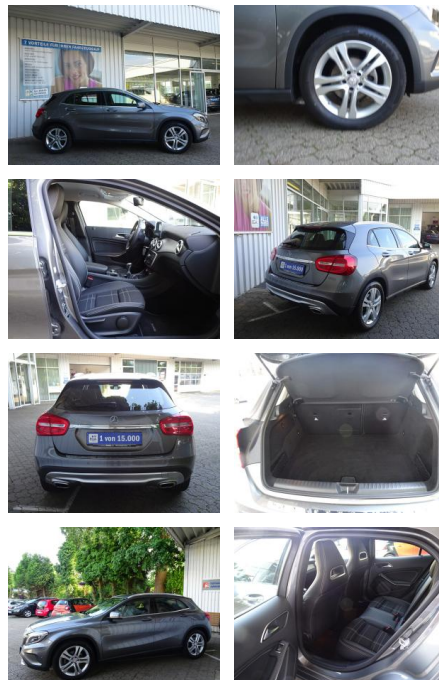

Ihr Ansprechpartner

Frau Isabella Lada
E-Mail: sales@langerfelder-automarkt.de
Telefon: 0202 6090943

Langerfelder Automarkt GmbH
Schwelmer Str. 149-153 - 42389 Wuppertal - Tel.: 0202 / 609090

Mercedes-Benz GLA 180 URBAN NAVI BI-XENON PTS AK...

FL00-H6061H2Angebotsnr.:

Erstzulassung:	Kilometer:	Farbe:	Leistung:	Kraftstoffart:
20.02.2017	91.436	Grau	90 kW / 122 PS	Benzin

PREIS	FINANZIERUNGSBEISPIEL	
18.710 €	Laufzeit: 72 Monate	Anzahlung: 25 %
	Basis-Finanzierung:**	Mtl. Rate:
	Zielraten-Finanzierung:**	149 €

Ausstattung

Besonderheiten

- Bi-Xenon-Scheinwerfer
- Design- und Ausstattungslinie Urban
- Klimaanlage
- aktiver Park-Assistent
- Sitzheizung vorn
- LM-Felgen
- Navigationsmodul Garmin MAP PILOT
- Fensterheber elektrisch vorn + hinten
- Metallic-Lackierung
- Licht- und Sicht-Paket
- Zentralverriegelung mit Fernbedienung
- Sitz-Komfort-Paket