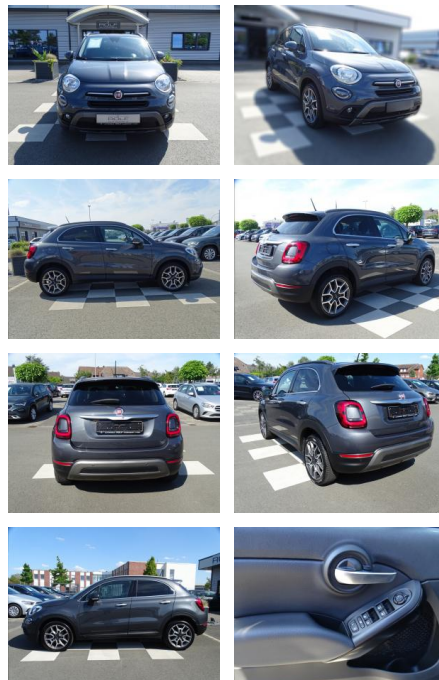

RA00-20701 **Angebotsnr.:**

Erstzulassung:	Kilometer:	Farbe:	Leistung:	Kraftstoffart:
01.02.2019	37.471	Grau	88 kW / 120 PS	Benzin

PREIS
19.210 €

FINANZIERUNGSBEISPIEL
Laufzeit: 72 Monate Anzahlung: 25 %
Basis-Finanzierung:* Mtl. Rate:
Zielraten-Finanzierung:** **153 €**