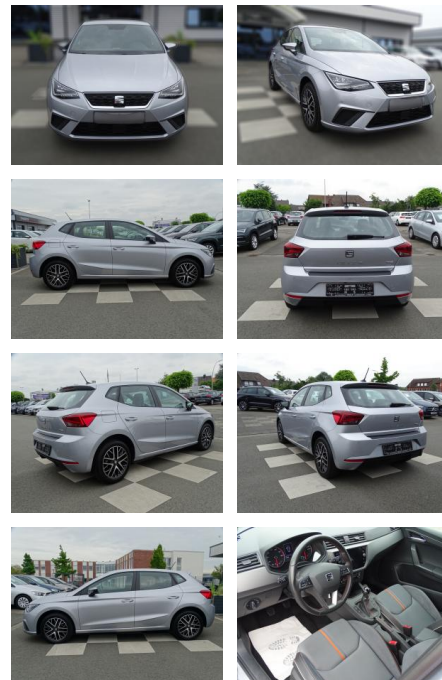

## Seat Ibiza

RA00-20685 **Angebotsnr.:**

Erstzulassung:	Kilometer:	Farbe:	Leistung:	Kraftstoffart:
01.06.2020	20.268	Silber	85 kW / 116 PS	Benzin

**PREIS**  
**19.520 €**