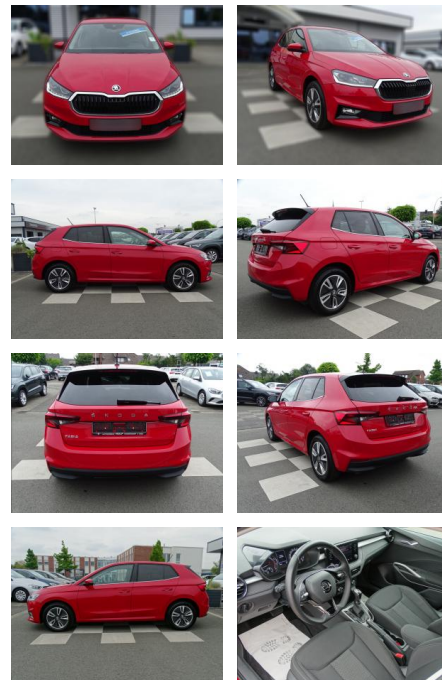

## Skoda Fabia 1.0

RA00-20683 **Angebotsnr.:**

Erstzulassung:	Kilometer:	Farbe:	Leistung:	Kraftstoffart:
01.09.2021	34.989	Rot	81 kW / 110 PS	Benzin

**PREIS**  
**21.580 €**

**FINANZIERUNGSBEISPIEL**  
Laufzeit: 72 Monate      Anzahlung: 25 %  
Basis-Finanzierung:\*      Mtl. Rate:  
Zielraten-Finanzierung:\*\* **171 €**